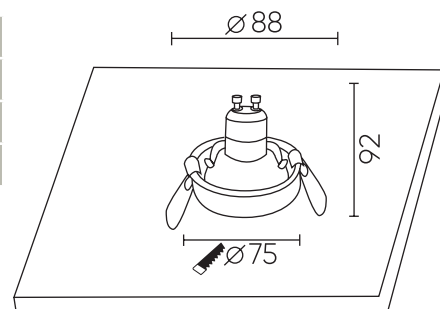

## CLT 019C90 BL

CODE: 1400/142  
 Ø 88 x H 40 mm  
 1 x 50 W GU10  
 IP20

## CLT 019C90 WH

CODE: 1400/141  
 Ø 88 x H 40 mm  
 1 x 50 W GU10  
 IP20

## CLT 033C1 BL

CODE: 1400/178  
 L 80 x W 80 x H 23 mm  
 1 x 50 W GU10  
 IP20

CLT 019C90

CLT 033C

## CLT 052C WH-CH

1400/229  
 D92 x 42 mm  
 1 x 50W GU10  
 IP20