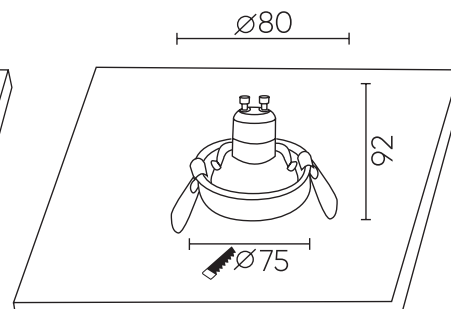

## CLT 019C90 BL

CODE: 1400/142  
 Ø 88 x H 40 mm  
 1 x 50 W GU10  
 IP20

## CLT 019C90 WH

CODE: 1400/141  
 Ø 88 x H 40 mm  
 1 x 50 W GU10  
 IP20

## CLT 033C1 BL

CODE: 1400/178  
 L 80 x W 80 x H 23 mm  
 1 x 50 W GU10  
 IP20

CLT 019C90

CLT 033C

## CLT 052C BL-GO

1400/227  
 D92 x 42 mm  
 1 x 50W GU10  
 IP20