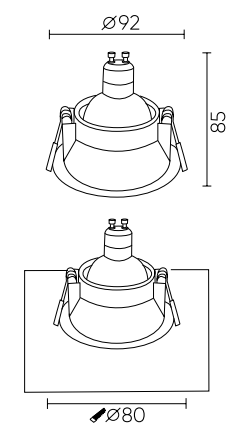

## CLT 019C90 WH

CODE: 1400/141  
 Ø 88 x H 40 mm  
 1 x 50 W GU10  
 IP20

## CLT 052C BL-GO

1400/227  
 D92 x 42 mm  
 1 x 50W GU10  
 IP20

## CLT 052C WH-CH

1400/229  
 D92 x 42 mm  
 1 x 50W GU10  
 IP20

## CLT 052C WH-GO

1400/228  
 D92 x 42 mm  
 1 x 50W GU10  
 IP20

CLT 052C