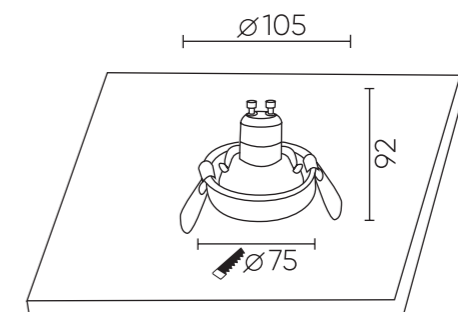

## CLT 006C1 BL

CODE: 1400/166

Ø 90 x H 30 mm

1 x 50 W GU10

IP20

## CLT 008C1 BL

CODE: 1400/172

Ø 105 x H 54 mm

1 x 50 W GU10

IP20

## CLT 008C1WH

CODE: 1400/171

Ø 105 x H 54 mm

1 x 50 W GU10

IP20

CLT 008C1