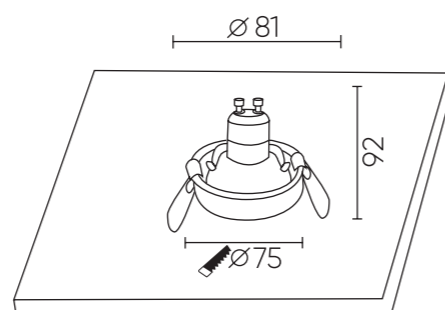

## CLT 006C1 BL

CODE: 1400/166

Ø 90 x H 30 mm

1 x 50 W GU10

IP20

## CLT 006C1 WH

CODE: 1400/1637

Ø 90 x H 30 mm

1 x 50 W GU10

IP20

CLT 006C1

## CLT 008C1 BL

CODE: 1400/172

Ø 105 x H 54 mm

1 x 50 W GU10

IP20

## CLT 008C1WH

CODE: 1400/171

Ø 105 x H 54 mm

1 x 50 W GU10

IP20

CLT 008C1