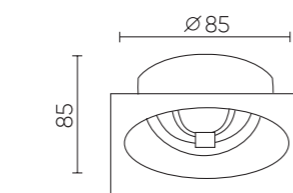

ХАРАКТЕРИСТИКИ

Арматура	металл
Покрытие	краска
Цвет	белый, черный
Лампочка	в комплект не входит

CLT 007C1