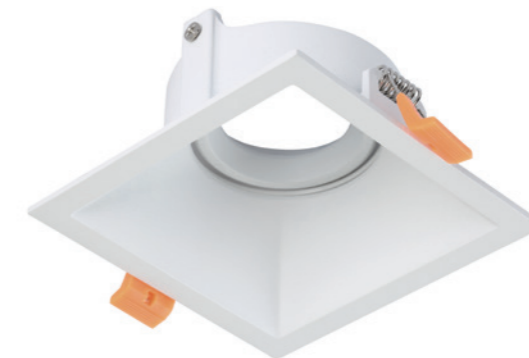

### ХАРАКТЕРИСТИКИ

Арматура	металл
Покрытие	краска
Цвет	белый, черный
Лампочка	в комплект не входит

CLT 007C1

## CLT 009C1 BL

CODE: 1400/174

L 105 x W 105 x H 36 mm

1 x 50 W GU10

IP20

## CLT 009C1 WH

CODE: 1400/173

L 105 x W 105 x H 36 mm

1 x 50 W GU10

IP20

### ХАРАКТЕРИСТИКИ

Арматура	алюминий
Покрытие	краска
Цвет	белый, черный
Лампочка	в комплект не входит

Светильник поворотный.

CLT 009C1