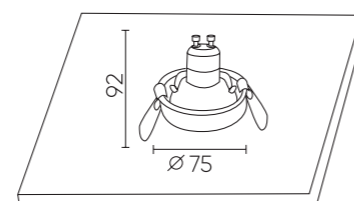

ХАРАКТЕРИСТИКИ

Арматура	металл
Покрытие	краска
Цвет	белый, черный
Лампочка	в комплект не входит

CLT 007C1