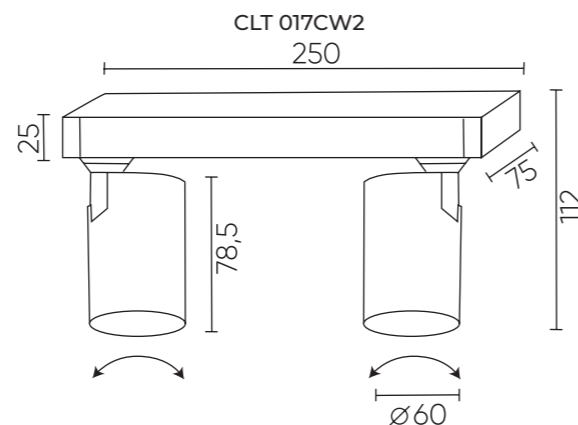

ХАРАКТЕРИСТИКИ

Арматура	алюминий
Покрытие	краска
Цвет	черный, белый, черный - бронза, черный - золото.
Лампочка	в комплект не входит