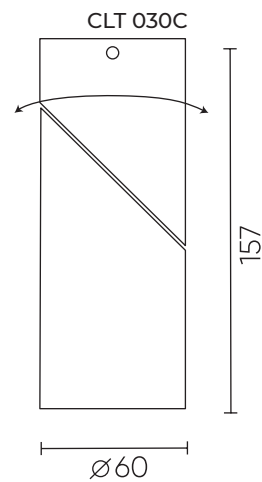

## CLT 030C BL

CODE: 1401/101  
 Ø 60 x H 156 mm  
 1 x 50 W MR16 GU10  
 IP20

## CLT 030C BR

CODE: 1400/101  
 Ø 60 x H 156 mm  
 1 x 50 W MR16 GU10  
 IP20

## CLT 030C WH

CODE: 1400/102  
 Ø 60 x H 156 mm  
 1 x 50 W MR16 GU10  
 IP20

## CLT 039PL250 WH-WH

CODE: 1401/105  
 Ø 56 x H 250 mm  
 1 x 50 W MR16 GU10  
 IP20