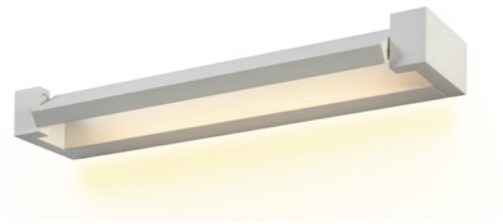

CLT 028

CLT 028W BL

CODE: 1401/443
 L 400 x W 90 x H 42 mm
 12W LED
 900 Lm
 4000K
 Ra>80
 IP20

CLT 028W WH

CODE: 1400/443
 L 400 x W 90 x H 42 mm
 12 W LED
 900 Lm
 4000 K
 Ra > 80
 IP20

CLT 028W700 BL

CODE: 1401/444
 L 700 x W 90 x H 42 mm
 20W LED
 1810 Lm
 4000K
 Ra>80
 IP20

CLT 028W700 WH

CODE: 1400/444
 L 700 x W 90 x H 42 mm
 20W LED
 1810 Lm
 4000 K
 Ra > 80
 IP20

CLT 120

CLT 120W420 BL

CODE: 1400/526
 L 420 x W 220 x H 55 mm
 12 W LED
 960 Lm
 4000 K
 Ra > 80
 IP20

CLT 120W420 WH

CODE: 1400/526
 L 420 x W 220 x H 55 mm
 12 W LED
 960 Lm
 4000 K
 Ra > 80
 IP20

ХАРАКТЕРИСТИКИ

Арматура	алюминий
Покрытие	краска
Цвет	черный, белый

ХАРАКТЕРИСТИКИ

Арматура	металл, акрил
Покрытие	краска
Цвет	белый, черный