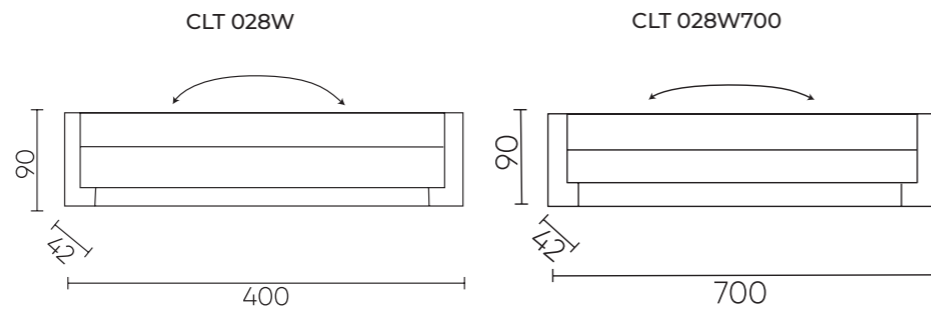

CLT 028

CLT 028W BL

CODE: 1401/443
 L 400 x W 90 x H 42 mm
 12W LED
 900 Lm
 4000K
 Ra>80
 IP20

CLT 028W WH

CODE: 1400/443
 L 400 x W 90 x H 42 mm
 12 W LED
 900 Lm
 4000 K
 Ra > 80
 IP20

CLT 028W700 BL

CODE: 1401/444
 L 700 x W 90 x H 42 mm
 20W LED
 1810 Lm
 4000K
 Ra>80
 IP20

CLT 028W700 WH

CODE: 1400/444
 L 700 x W 90 x H 42 mm
 20W LED
 1810 Lm
 4000 K
 Ra > 80
 IP20

CLT 120

CLT 120W420 BL

CODE: 1400/526
 L 420 x W 220 x H 55 mm
 12 W LED
 960 Lm
 4000 K
 Ra > 80
 IP20

CLT 120W420 WH

CODE: 1400/526
 L 420 x W 220 x H 55 mm
 12 W LED
 960 Lm
 4000 K
 Ra > 80
 IP20

ХАРАКТЕРИСТИКИ

Арматура	алюминий
Покрытие	краска
Цвет	черный, белый

ХАРАКТЕРИСТИКИ

Арматура	металл, акрил
Покрытие	краска
Цвет	белый, черный