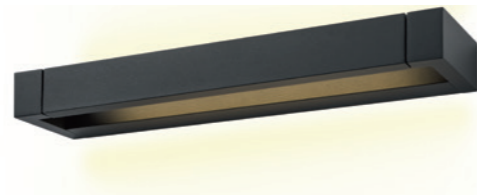

CLT 028

CLT 028W BL

CODE: 1401/443
 L 400 x W 90 x H 42 mm
 12W LED
 900 Lm
 4000K
 Ra>80
 IP20

CLT 028W WH

CODE: 1400/443
 L 400 x W 90 x H 42 mm
 12 W LED
 900 Lm
 4000 K
 Ra > 80
 IP20

CLT 028W700 BL

CODE: 1401/444
 L 700 x W 90 x H 42 mm
 20W LED
 1810 Lm
 4000K
 Ra>80
 IP20

CLT 028W700 WH

CODE: 1400/444
 L 700 x W 90 x H 42 mm
 20W LED
 1810 Lm
 4000 K
 Ra > 80
 IP20

CLT 120

CLT 120W420 BL

CODE: 1400/526
 L 420 x W 220 x H 55 mm
 12 W LED
 960 Lm
 4000 K
 Ra > 80
 IP20

CLT 120W420 WH

CODE: 1400/526
 L 420 x W 220 x H 55 mm
 12 W LED
 960 Lm
 4000 K
 Ra > 80
 IP20

ХАРАКТЕРИСТИКИ

Арматура	алюминий
Покрытие	краска
Цвет	черный, белый

ХАРАКТЕРИСТИКИ

Арматура	металл, акрил
Покрытие	краска
Цвет	белый, черный