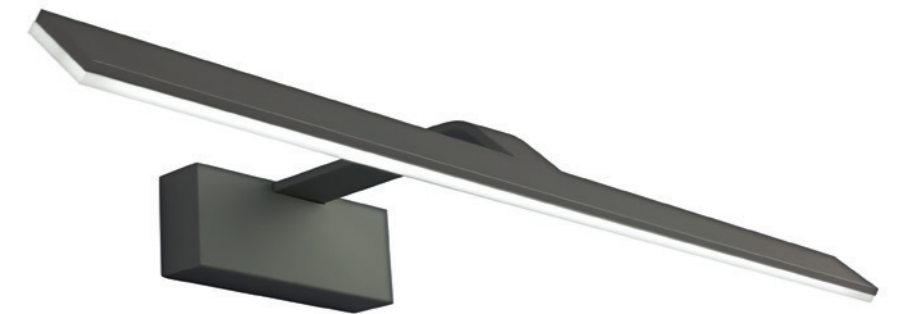

CLT 028

CLT 028W BL

CODE: 1401/443
 L 400 x W 90 x H 42 mm
 12W LED
 900 Lm
 4000K
 Ra>80
 IP20

CLT 028W WH

CODE: 1400/443
 L 400 x W 90 x H 42 mm
 12 W LED
 900 Lm
 4000 K
 Ra > 80
 IP20

CLT 028W700 BL

CODE: 1401/444
 L 700 x W 90 x H 42 mm
 20W LED
 1810 Lm
 4000K
 Ra>80
 IP20

CLT 028W700 WH

CODE: 1400/444
 L 700 x W 90 x H 42 mm
 20W LED
 1810 Lm
 4000 K
 Ra > 80
 IP20

CLT 120

CLT 120W420 BL

CODE: 1400/526
 L 420 x W 220 x H 55 mm
 12 W LED
 960 Lm
 4000 K
 Ra > 80
 IP20

CLT 120W420 WH

CODE: 1400/526
 L 420 x W 220 x H 55 mm
 12 W LED
 960 Lm
 4000 K
 Ra > 80
 IP20

ХАРАКТЕРИСТИКИ

Арматура	алюминий
Покрытие	краска
Цвет	черный, белый

ХАРАКТЕРИСТИКИ

Арматура	металл, акрил
Покрытие	краска
Цвет	белый, черный