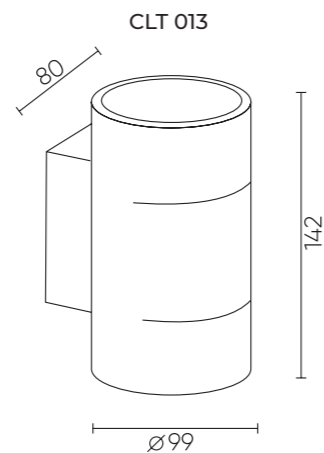

CLT 013

CLT 013 BL

CODE: 1401/441
L 80 x W 99 x H 142
1 x 60W G9
IP20

CLT 013 WH

CODE: 1400/441
L 80 x W 99 x H 142
1 x 60W G9
IP20

ХАРАКТЕРИСТИКИ

Арматура	металл
Покрытие	краска
Цвет	белый, черный, золото

CLT 150

CLT 150W BL

CODE: 1400/535
L 100 x H 180 mm
7W LED
840 Lm
3000 K
120°
Ra > 70
IP20

CLT 150W COP

CODE: 1400/534
L 100 x H 180 mm
7W LED
840 Lm
3000 K
120°
Ra > 70
IP20

ХАРАКТЕРИСТИКИ

Арматура	алюминий
Покрытие	краска, гальваника
Цвет	черный, медь