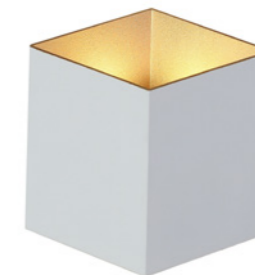

CLT 221

CLT 221W BL-GO

CODE: 1401/407
 L 120 x W 90 x H 220 mm
 1 x 60 W G9
 IP20

CLT 221W WH-GO

CODE: 1401/406
 L 120 x W 90 x H 220 mm
 1 x 60 W G9
 IP20

ХАРАКТЕРИСТИКИ

Арматура	алюминий
Покрытие	краска / фольга
Цвет	черный / золотой, белый / золотой

CLT 227

CLT 227W BL-GO

CODE: 1401/705
 L 172 x W 92 x H 185 mm
 1 x 12 W LED
 960 Lm
 3000 K
 Ra > 80
 120°
 IP65

CLT 227W WH

CODE: 1400/457
 L 172 x W 92 x H 185 mm
 1 x 12 W LED
 960 Lm
 3000 K
 Ra > 80
 120°
 IP65

CLT 227W WH-GO

CODE: 1401/704
 L 172 x W 92 x H 185 mm
 1 x 12 W LED
 960 Lm
 3000 K
 Ra > 80
 120°
 IP65

ХАРАКТЕРИСТИКИ

Арматура	алюминий
Покрытие	краска
Цвет	белый, черный/золото, белый/золото