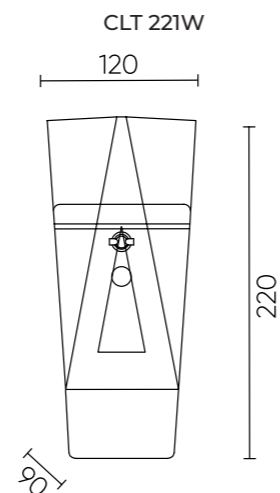

CLT 221

CLT 221W BL-GO

CODE: 1401/407
 L 120 x W 90 x H 220 mm
 1 x 60 W G9
 IP20

CLT 221W WH-GO

CODE: 1401/406
 L 120 x W 90 x H 220 mm
 1 x 60 W G9
 IP20

ХАРАКТЕРИСТИКИ

Арматура	алюминий
Покрытие	краска / фольга
Цвет	черный / золотой, белый / золотой

CLT 227

CLT 227W BL-GO

CODE: 1401/705
 L 172 x W 92 x H 185 mm
 1 x 12 W LED
 960 Lm
 3000 K
 Ra > 80
 120°
 IP65

CLT 227W WH

CODE: 1400/457
 L 172 x W 92 x H 185 mm
 1 x 12 W LED
 960 Lm
 3000 K
 Ra > 80
 120°
 IP65

CLT 227W WH-GO

CODE: 1401/704
 L 172 x W 92 x H 185 mm
 1 x 12 W LED
 960 Lm
 3000 K
 Ra > 80
 120°
 IP65

ХАРАКТЕРИСТИКИ

Арматура	алюминий
Покрытие	краска
Цвет	белый, черный/золото, белый/золото