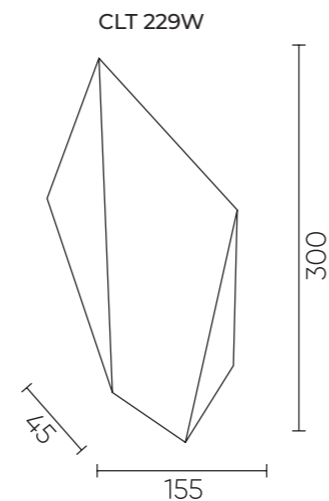

ХАРАКТЕРИСТИКИ

Арматура	алюминий
Покрытие	краска
Цвет	белый, черный/золото, белый/золото