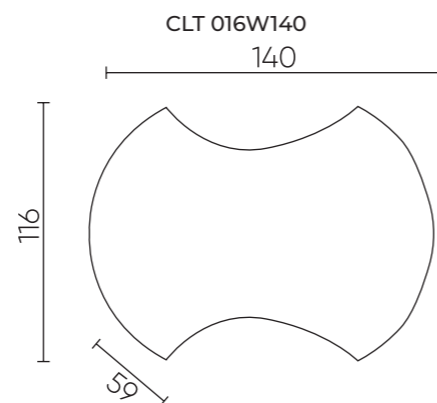

ХАРАКТЕРИСТИКИ

Арматура	металл
Покрытие	краска
Цвет	белый, темно-серый