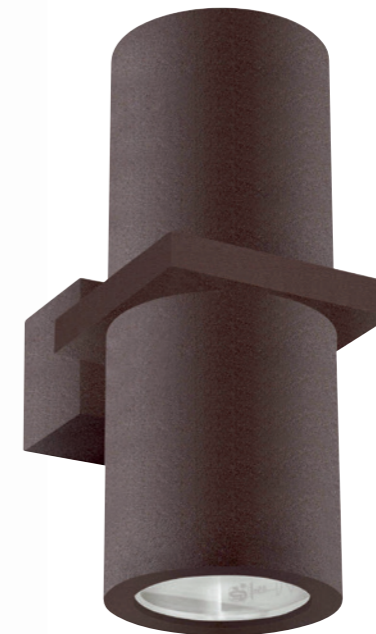

CLT 021W BR

CODE: 1400/403
L 65 x W 100 x H 154 mm
2 x 35 W MR16 GU10
IP54