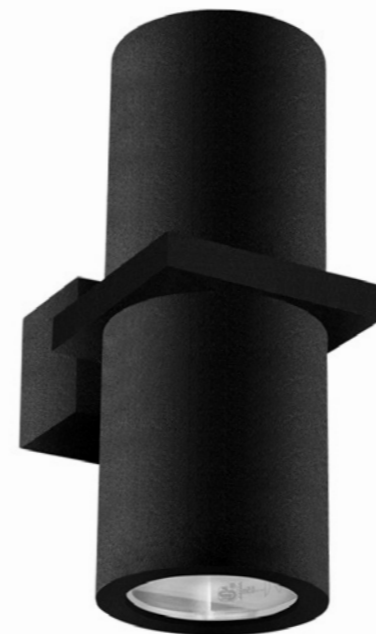

## CLT 016W140 DG

CODE: 1400/492  
L 140 x W 120 x H 60 mm  
2 x 3 W LED  
360 Lm  
3000 K  
IP54

## CLT 016W140 WH

CODE: 1400/445  
L 140 x W 120 x H 60 mm  
2 x 3 W LED  
360 Lm  
3000 K  
IP54

## CLT 021W BL

CODE: 1401/403  
L 65 x W 100 x H 154 mm  
2 x 35 W MR16 GU10  
IP54

### ХАРАКТЕРИСТИКИ

Арматура	металл
Покрытие	краска
Цвет	белый, темно-серый