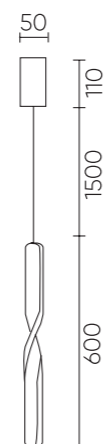

ХАРАКТЕРИСТИКИ

Арматура	алюминий
Рассеиватель	акрил
Покрытие	краска
Цвет	черный, белый

CLT 034C600