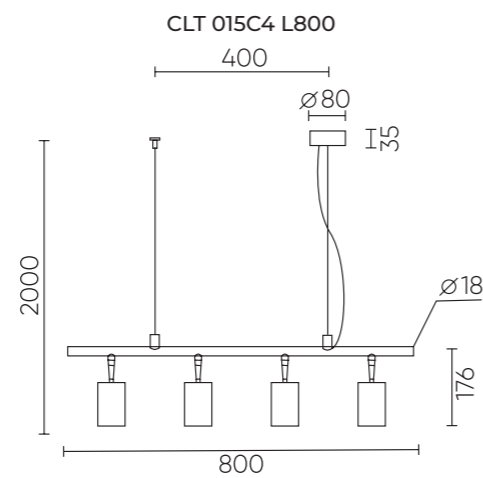

ХАРАКТЕРИСТИКИ

Арматура	алюминий
Покрытие	краска
Цвет	черный, золото
Лампочки	в комплект не входят