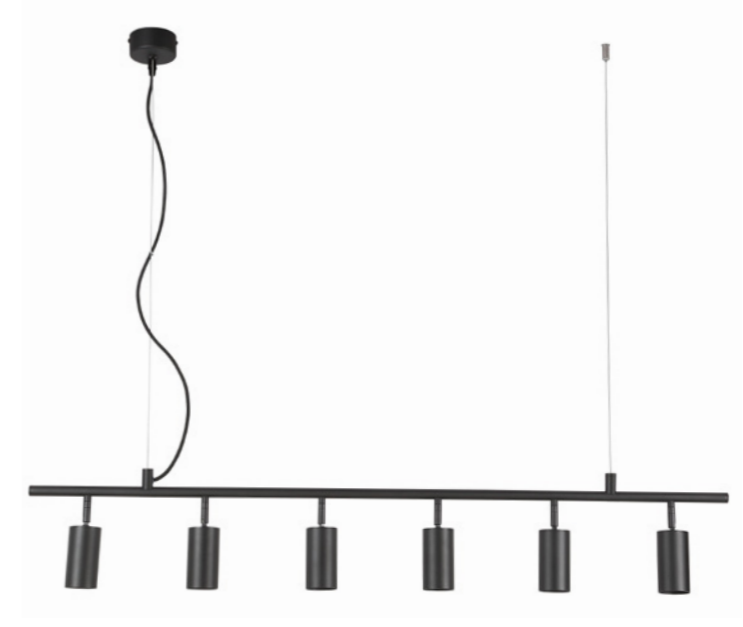

## CLT 015C4 L800 BL

CODE: 1400/233  
L800xH2000xW56  
4 x 50W GU10  
IP20

## CLT 015C6 L1200 BL

CODE: 1400/235  
L 1200 x H 2000 x W 56 mm  
6 x 50W GU10  
IP20

### ХАРАКТЕРИСТИКИ

Арматура	алюминий
Покрытие	краска
Цвет	черный, золото
Лампочки	в комплект не входят