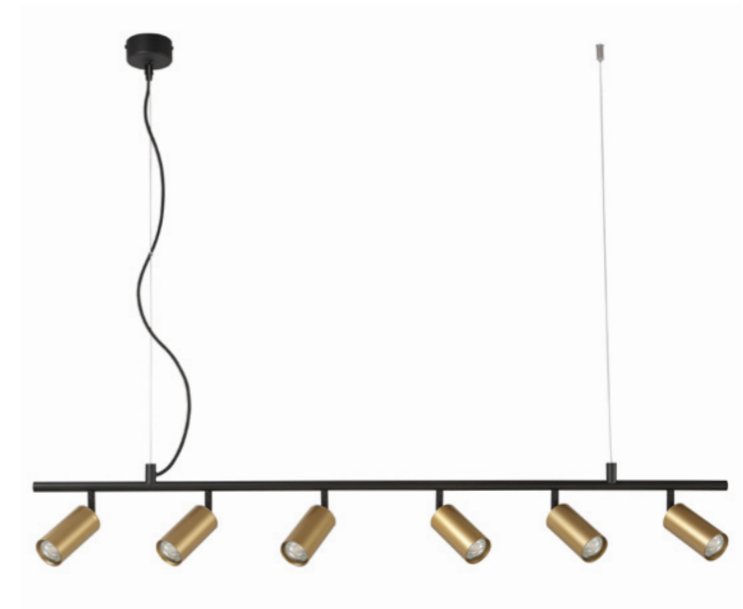

## CLT 015C4 L800 BL

CODE: 1400/233  
L800xH2000xW56  
4 x 50W GU10  
IP20

## CLT 015C4 L800 BL-GO

CODE: 1400/234  
L800 x H2000 x W56  
4 x 50W GU10  
IP20

### ХАРАКТЕРИСТИКИ

Арматура	алюминий
Покрытие	краска
Цвет	черный, золото
Лампочки	в комплект не входят