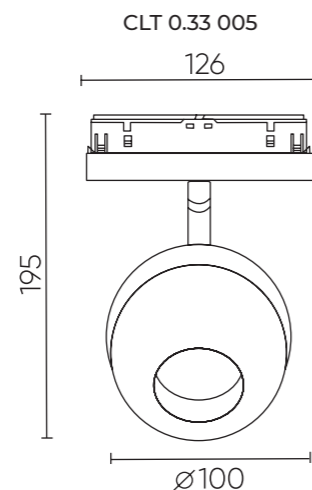

ХАРАКТЕРИСТИКИ

Арматура	алюминий
Рассеиватель	акрил
Покрытие	краска
Цвет	черный