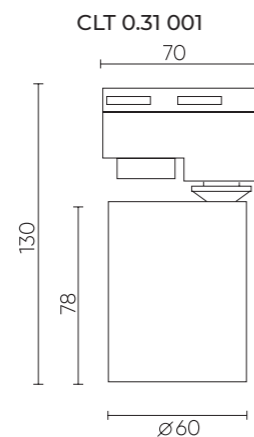

CLT 0.31 001

CLT 0.31 001 60 BL

CODE: 1409/002

Ø 60 x H 79 mm
1 x 50 W GU10
IP20

CLT 0.31 001 60 WH

CODE: 1409/001

Ø 60 x H 79 mm
1 x 50 W GU10
IP20

CLT 0.31 001 60C2 BL

CODE: 1409/039

L 90 x W 100 x H 72 mm
2 X 50 W GU10
IP20

CLT 0.31 001 60C2 BL-BZ

CODE: 1409/042

L 90 x W 100 x H 72 mm
2 X 50 W GU10
IP20

CLT 0.31 001 60 BL-BZ

CODE: 1409/030

Ø 60 x H 79 mm
1 x 50 W GU10
IP20

CLT 0.31 001 60 BL-GO

CODE: 1409/029

Ø 60 x H 79 mm
1 x 50 W GU10
IP20

CLT 0.31 001 60C2 BL-GO

CODE: 1409/040

L 90 x W 100 x H 72 mm
2 X 50 W GU10
IP20

CLT 0.31 001 60C2 WH

CODE: 1409/041

L 90 x W 100 x H 72 mm
2 X 50 W GU10
IP20

ХАРАКТЕРИСТИКИ

Арматура	алюминий
Покрытие	краска, гальваника
Цвет	черный, белый, бронза, золото
Лампочка	в комплект не входит

ХАРАКТЕРИСТИКИ

Арматура	алюминий
Покрытие	краска, гальваника
Цвет	черный, белый, бронза, золото
Лампочка	в комплект не входит