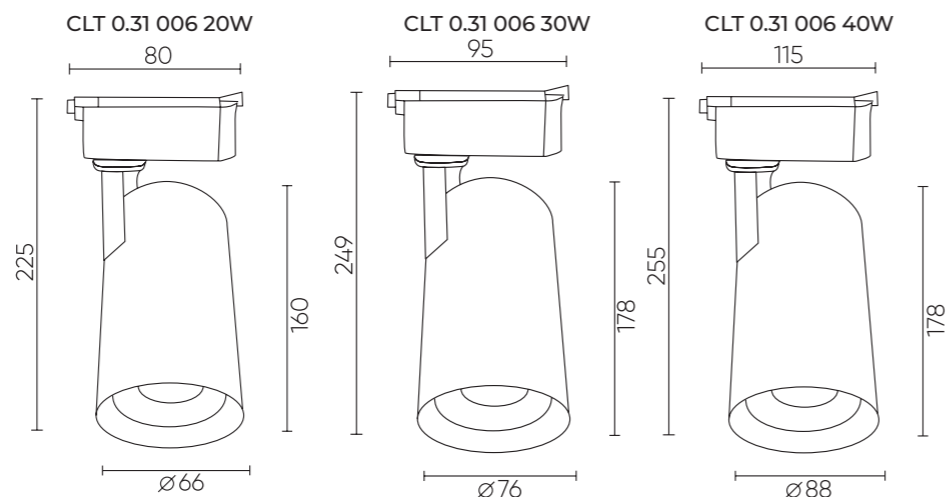

CLT 0.31 006 30W BL

CODE: 1409/014
 Ø 76 x H 178 mm
 30 W LED
 2850 Lm
 4000 K
 24°
 Ra > 80
 IP20

CLT 0.31 006 30W WH

CODE: 1409/013
 Ø 76 x H 178 mm
 30 W LED
 2850 Lm
 4000 K
 24°
 Ra > 80
 IP20

CLT 0.31 006 40W BL

CODE: 1409/016
 Ø 76 x H 178 mm
 40 W LED
 3800 Lm
 4000 K
 24°
 Ra > 80
 IP20

CLT 0.31 006 40W WH

CODE: 1409/015
 Ø 76 x H 178 mm
 40 W LED
 3800 Lm
 4000 K
 24°
 Ra > 80
 IP20

CLT 0.31 007

CLT 0.31 007 10W BL

CODE: 1409/018
 Ø 57 x H 120 mm
 10 W LED
 950 Lm
 3000 K
 24°
 Ra > 80
 IP20

CLT 0.31 007 10W WH

CODE: 1409/017
 Ø 57 x H 120 mm
 10 W LED
 950 Lm
 3000 K
 24°
 Ra > 80
 IP20

CLT 0.31 007 20W BL

CODE: 1409/020
 Ø 74 x H 130 mm
 20 W LED
 1900 Lm
 3000 K
 24°
 Ra > 80
 IP20

CLT 0.31 007 20W WH

CODE: 1409/019
 Ø 74 x H 130 mm
 20 W LED
 1900 Lm
 3000 K
 24°
 Ra > 80
 IP20

ХАРАКТЕРИСТИКИ

Арматура	металл
Покрытие	краска
Цвет	черный, белый

ХАРАКТЕРИСТИКИ

Арматура	металл
Покрытие	краска
Цвет	черный, белый