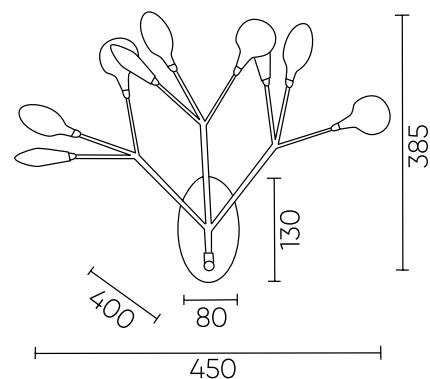

ХАРАКТЕРИСТИКИ

Арматура	металл
Покрытие	краска
Цвет покрытия	черный
Плафон	стекло
Цвет плафона	прозрачный

* Лампочки в комплекте.

EVITA AP9