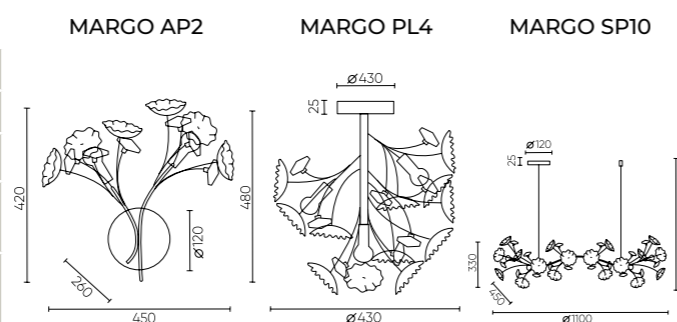

MARGO SP10

CODE: 2370/210
L1100xW450xH330mm
10x40W E14

MARGO SP9R

CODE: 2370/309R
Ø820xH230mm
9x40W E14

MARGO PL4

CODE: 2370/104
Ø430xH480mm
4x40W E14

MARGO AP2

CODE: 2370/402
L450xW260xH420mm
2x40W E14

MARGO LG1

CODE: 2370/502
L400xW270xH580mm
2x40W E14

ХАРАКТЕРИСТИКИ

| | |
|----------------------|---------------------------|
| Арматура | металл |
| Покрытие | гальваника |
| Цвет покрытия | золото |
| Декоративный элемент | керамика, хрусталь |
| Цвет элемента | белый, золото, прозрачный |