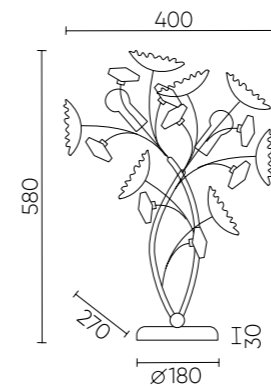

MARGO SP10

CODE: 2370/210
L1100xW450xH330mm
10x40W E14

MARGO SP9R

CODE: 2370/309R
Ø820xH230mm
9x40W E14

MARGO PL4

CODE: 2370/104
Ø430xH480mm
4x40W E14

MARGO AP2

CODE: 2370/402
L450xW260xH420mm
2x40W E14

MARGO LG1

CODE: 2370/502
L400xW270xH580mm
2x40W E14

ХАРАКТЕРИСТИКИ

Арматура	металл
Покрытие	гальваника
Цвет покрытия	золото
Декоративный элемент	керамика, хрусталь
Цвет элемента	белый, золото, прозрачный

MARGO LG1

MARGO SP9R