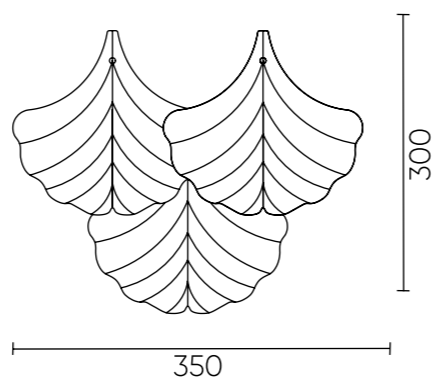

**BONITA SP12**  
 CODE: 1260/312  
 Ø780xH525mm  
 12x60W E14

**BONITA AP2**  
 CODE: 1260/402  
 L350xW150xH300mm  
 2x60W E14

## ХАРАКТЕРИСТИКИ

Арматура	металл
Покрытие	гальваника
Цвет покрытия	латунь
Плафон	стекло
Цвет плафона	белый/прозрачный/ янтарный

BONITA AP2

BONITA SP12