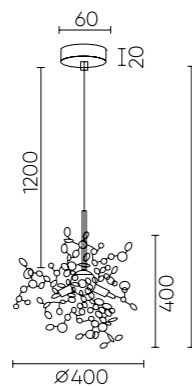

ХАРАКТЕРИСТИКИ

Арматура	металл
Покрытие	гальваника
Цвет покрытия	золото
Декоративный элемент	металл
Цвет элемента	золото

Декоративные элементы, стилизованные под ветви.

*** Одиночный подвес может использоваться с универсальными потолочными базами.

GARDEN SP3 D400