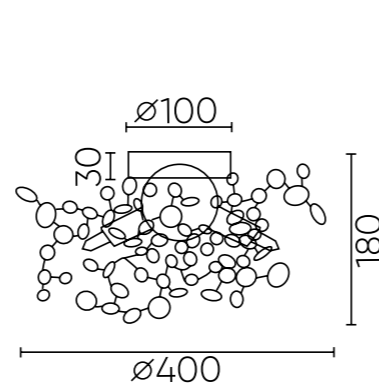

GARDEN AP-PL3 D400