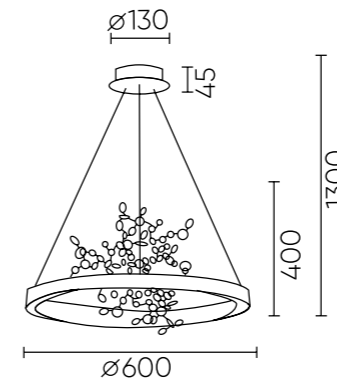

GARDEN SPLED+3 D600