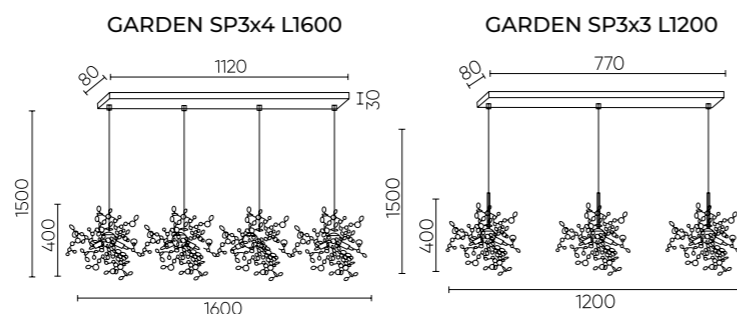

GARDEN GOLD

GARDEN SP3x3 L1200 GOLD

CODE:1860/209

L1200xH400mm
9x8W LED G9

GARDEN SP3x4 L1600 GOLD

CODE: 1860/212

L1600xW400xH400mm
12x8W LED G9

GARDEN SPLED+4 D800 GOLD

CODE:1860/304

Ø800xH400mm
1x60W LED
3x8W LED G9
3000K

GARDEN SPLED+3 D600 GOLD

CODE:1860/303

Ø600xH400mm
1x45W LED
3x8W LED G9
3000K

ХАРАКТЕРИСТИКИ

Арматура	металл
Покрытие	гальваника
Цвет покрытия	золото
Декоративный элемент	металл
Цвет элемента	золото

Декоративные элементы, стилизованные под ветви.

GARDEN SPLED+3 D600

GARDEN SPLED+4 D800