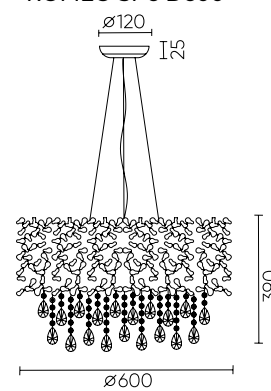

ROMEO SP6 GOLD D600

CODE: 2831/306

Ø600xH390mm
6x60W E14

ROMEO SP2 GOLD D250

CODE: 2831/202

Ø250xH350mm
2x60W E14

ROMEO SP8 GOLD L1000

CODE: 2831/308

L1000xW300xH350mm
8x60W E14

ХАРАКТЕРИСТИКИ

Арматура	металл
Покрытие	гальваника
Цвет покрытия	золото
Подвеска	хрусталь
Цвет подвески	прозрачный

Полировка металла с двух сторон.

ROMEO SP6 D600

ROMEO SP2 D250

ROMEO SP8 L1000