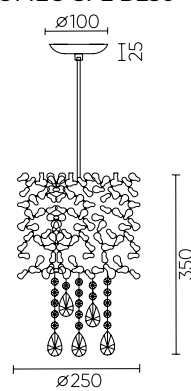

ROMEO SP6 GOLD D600

CODE: 2831/306

Ø600xH390mm
6x60W E14

ROMEO SP2 GOLD D250

CODE: 2831/202

Ø250xH350mm
2x60W E14

ROMEO SP8 GOLD L1000

CODE: 2831/308

L1000xW300xH350mm
8x60W E14

ХАРАКТЕРИСТИКИ

Арматура	металл
Покрытие	гальваника
Цвет покрытия	золото
Подвеска	хрусталь
Цвет подвески	прозрачный

Полировка металла с двух сторон.

ROMEO SP6 D600

ROMEO SP2 D250