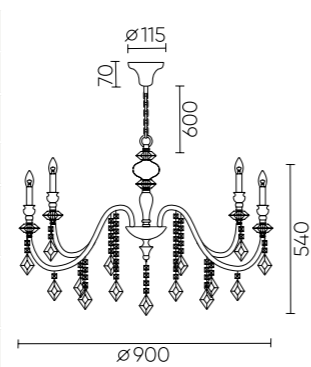

MERCEDES SP6+6 GOLD/COLOR

CODE: 0951/312

Ø900xH540mm
12x60W E14

MERCEDES AP2 GOLD/COLOR

CODE: 0951/402

L200xW150xH290mm
2x60W E14

MERCEDES LG1 GOLD/COLOR

CODE: 0951/501

Ø250xH480mm
1x60W E14

MERCEDES PT1 GOLD/COLOR

CODE: 0951/601

Ø380xH1500mm
1x60W E27

ХАРАКТЕРИСТИКИ

Арматура	металл
Покрытие	гальваника
Цвет покрытия	золото
Подвеска	хрусталь
Цвет подвески	янтарный, голубой, оранжевый, дымчатый, прозрачный
Декоративный элемент	хрусталь
Цвет элемента	янтарный, голубой, оранжевый, дымчатый, прозрачный

MERCEDES SP6+6

MERCEDES AP2

ХАРАКТЕРИСТИКИ

Арматура	металл
Покрытие	гальваника
Цвет покрытия	хром
Подвеска	хрусталь
Цвет подвески	янтарный, голубой, оранжевый, дымчатый, прозрачный
Абажур	пластик/текстиль
Цвет абажура	белый