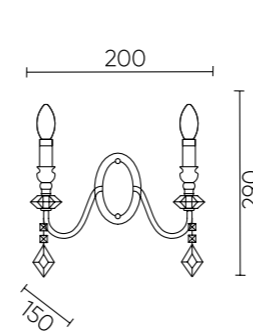

MERCEDES AP2