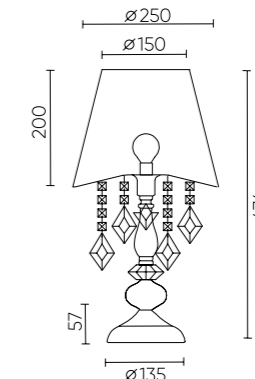

ХАРАКТЕРИСТИКИ

Арматура	металл
Покрытие	гальваника
Цвет покрытия	хром
Подвеска	хрусталь
Цвет подвески	янтарный, голубой, оранжевый, дымчатый, прозрачный
Абажур	пластик/текстиль
Цвет абажура	белый

MERCEDES LG1