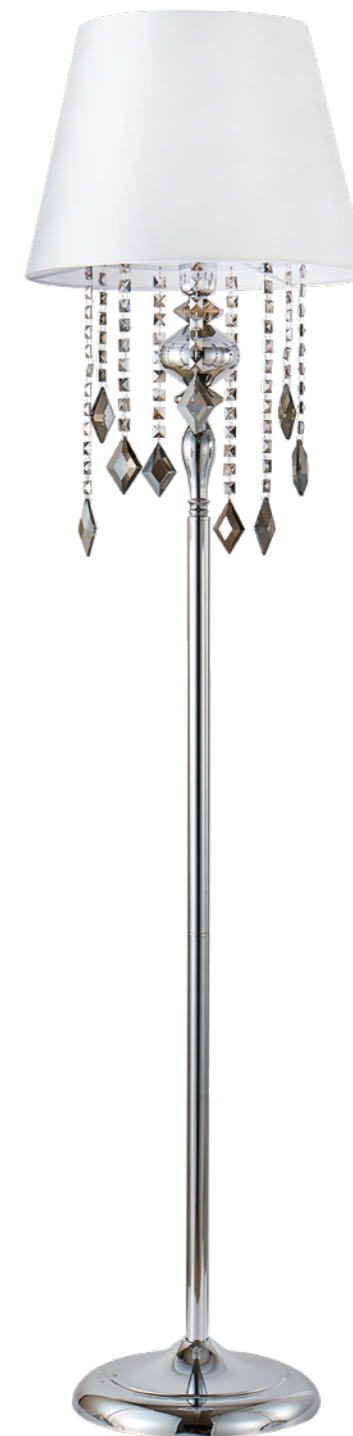

MERCEDES SP8 CHROME/SMOKE

CODE: 0950/308

Ø700xH500mm
8x60W E14

MERCEDES AP2 CHROME/SMOKE

CODE: 0950/402

L200xW150xH290mm
2x60W E14

MERCEDES PT1 CHROME/SMOKE

CODE: 0950/601

Ø380xH1500mm
1x60W E27

MERCEDES LG1 CHROME/SMOKE

CODE: 0950/501

Ø250xH480mm
1x60W E14

ХАРАКТЕРИСТИКИ

Арматура	металл
Покрытие	гальваника
Цвет покрытия	хром
Подвеска	хрусталь
Цвет подвески	дымчатый
Декоративный элемент	хрусталь
Цвет элемента	дымчатый

MERCEDES SP8

MERCEDES AP2

ХАРАКТЕРИСТИКИ

Арматура	металл
Покрытие	гальваника
Цвет покрытия	хром
Подвеска	хрусталь
Цвет подвески	дымчатый
Абажур	пластик/текстиль
Цвет абажура	белый

MERCEDES LG1

MERCEDES PT1