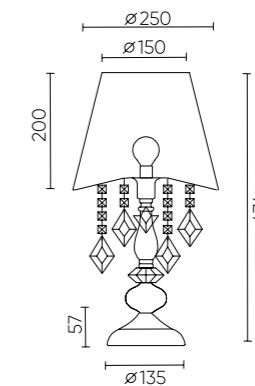

ХАРАКТЕРИСТИКИ

Арматура	металл
Покрытие	гальваника
Цвет покрытия	хром
Подвеска	хрусталь
Цвет подвески	дымчатый
Абажур	пластик/текстиль
Цвет абажура	белый

MERCEDES LG1