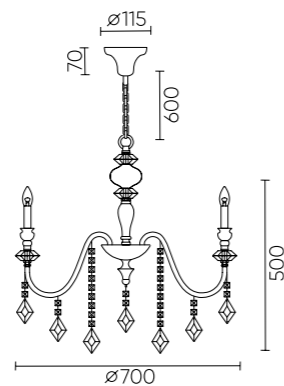

MERCEDES SP8 CHROME/SMOKE

CODE: 0950/308

Ø700xH500mm
8x60W E14

MERCEDES AP2 CHROME/SMOKE

CODE: 0950/402

L200xW150xH290mm
2x60W E14

MERCEDES PT1 CHROME/SMOKE

CODE: 0950/601

Ø380xH1500mm
1x60W E27

MERCEDES LG1 CHROME/SMOKE

CODE: 0950/501

Ø250xH480mm
1x60W E14

ХАРАКТЕРИСТИКИ

Арматура	металл
Покрытие	гальваника
Цвет покрытия	хром
Подвеска	хрусталь
Цвет подвески	дымчатый
Декоративный элемент	хрусталь
Цвет элемента	дымчатый

MERCEDES SP8

MERCEDES AP2

ХАРАКТЕРИСТИКИ

Арматура	металл
Покрытие	гальваника
Цвет покрытия	хром
Подвеска	хрусталь
Цвет подвески	дымчатый
Абажур	пластик/текстиль
Цвет абажура	белый

MERCEDES LG1

MERCEDES PT1