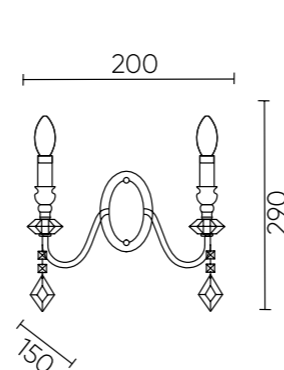

MERCEDES SP8 CHROME/SMOKE

CODE: 0950/308

Ø700xH500mm
8x60W E14

MERCEDES AP2 CHROME/SMOKE

CODE: 0950/402

L200xW150xH290mm
2x60W E14

MERCEDES PT1 CHROME/SMOKE

CODE: 0950/601

Ø380xH1500mm
1x60W E27

MERCEDES LG1 CHROME/SMOKE

CODE: 0950/501

Ø250xH480mm
1x60W E14

ХАРАКТЕРИСТИКИ

Арматура	металл
Покрытие	гальваника
Цвет покрытия	хром
Подвеска	хрусталь
Цвет подвески	дымчатый
Декоративный элемент	хрусталь
Цвет элемента	дымчатый

MERCEDES SP8

MERCEDES AP2

ХАРАКТЕРИСТИКИ

Арматура	металл
Покрытие	гальваника
Цвет покрытия	хром
Подвеска	хрусталь
Цвет подвески	дымчатый
Абажур	пластик/текстиль
Цвет абажура	белый

MERCEDES LG1

MERCEDES PT1