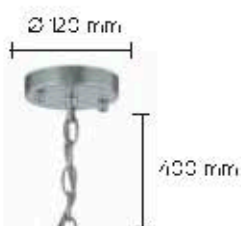

RENATA

SILVER

RENATA SP6 SILVER

CODE: 3590/306
Ø 860 x H 400 mm
6 x 60 W E14

RENATA LG1 SILVER

CODE: 3590/501
Ø 220 x H 430 mm
1 x 60 W E14

SP6

SP8

Архитектура: металл.
Покрытие: краска.
Цвет: серебро.
Абажур: пластик + текстиль.
Цвет: серебристый.
Подвески: прозрачные хрусталь.

RENATA AP1 SILVER

CODE: 3590/401
L 170 x W 280 x H 380 mm
1 x 60 W E14

RENATA PT1 SILVER

CODE: 3590/601
Ø 350 x H 1480 mm
1 x 60 W E27