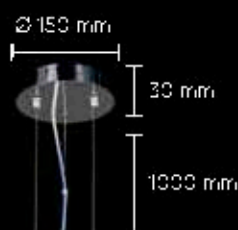

### LIRICA SP10 D610 CHROME/GOLD-TRANSPARENT

CODE: 2201/210D  
Ø 610 x H 460 mm  
10 x 60 W E14

### LIRICA SP3 CHROME/GOLD-TRANSPARENT

CODE: 2201/203  
Ø 140 x H 400 mm  
3 x 60 W E14

### LIRICA AP2 CHROME/GOLD-TRANSPARENT

CODE: 2201/402  
L 180 x W 110 x H 280 mm  
2 x 60 W E14

SP3