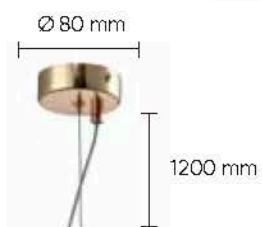

HELADO SP1 D300 GOLD

CODE: 0731/201

Ø 300 x H 300 mm

1 x 60 W E27

Ломатурса металл.

покрытие патина-из/ка.

Цвет - золото.

Плафон - стекло патина-из/розра-ное.

Цвет - прозрач-из/ золото.

Светильник может использоваться

с у-зерсаль-ным/ потолоч-ным базами

см. стр. 584, 587