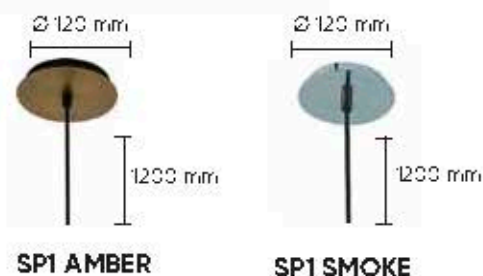

OLLA

OLLA SP1 SMOKE

CODE: 2601/201
Ø 200 x H 260 mm
1 x 60 W E27

OLLA SP1 AMBER

CODE: 2600/201
Ø 200 x H 260 mm
1 x 60 W E27

SP1 AMBER

SP1 SMOKE

Потолочный база D140 - 3 НИЖНИ
CODE: 0990/010
Потолочный база D140 - 3 ВКОНЦЕ
CODE: 0997/010
Два кабеля от пяти светильников

Потолочный база D140 - 3 НИЖНИ
CODE: 0990/010
Потолочный база D140 - 3 ВКОНЦЕ
CODE: 0997/010
Два кабеля от пяти светильников

Потолочный база D180 - 3 НИЖНИ
CODE: 0990/010
Потолочный база D180 - 3 ВКОНЦЕ
CODE: 0997/010
Два кабеля от пяти светильников