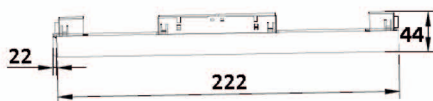

36°

Ra>90

IP20

⊕ IP20 CE

CLT 0.33 001 18W BL T4000K

1409/303

L 331 x W 22 x H 44 mm

15W LED