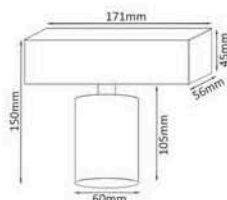

## CLT 018W1 WH

CODE: 1400/137  
L 150 x W 60 x H 150 mm  
1x10W LED  
1060Lm  
38°  
Ra>80  
3000K

## CLT 018W1 BL

CODE: 1400/138  
L 150 x W 60 x H 150 mm  
1 x 10 W LED  
1060 Lm  
38°  
Ra > 80  
3000 K

## CLT 018W2 BL

CODE: 1400/140  
L 171 x W 60 x H 150 mm  
2 x 10 W LED  
2000 Lm  
38°  
Ra > 80  
3000 K

Ажатура: металл,  
Покрытие: краска,  
Цвет: белый, чер-ый.