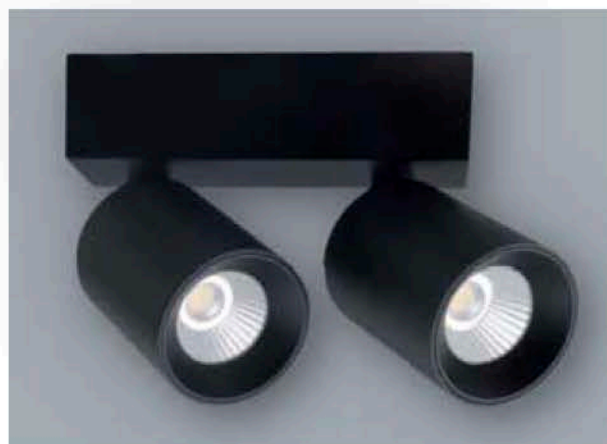

## CLT 018W1 WH

CODE: 1400/137  
L 150 x W 60 x H 150 mm  
1x10W LED  
1060Lm  
38°  
Ra>80  
3000K

## CLT 018W1 BL

CODE: 1400/138  
L 150 x W 60 x H 150 mm  
1 x 10 W LED  
1060 Lm  
38°  
Ra > 80  
3000 K

## CLT 018W2 BL

CODE: 1400/140  
L 171 x W 60 x H 150 mm  
2 x 10 W LED  
2000 Lm  
38°  
Ra > 80  
3000 K

Ажатура: металл,  
Покрытие: краска,  
Цвет: белый, чер-ый.