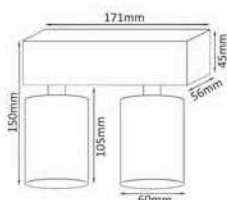

## CLT 018W1 WH

CODE: 1400/137  
L 150 x W 60 x H 150 mm  
1x10W LED  
1060Lm  
38°  
Ra>80  
3000K

## CLT 018W1 BL

CODE: 1400/138  
L 150 x W 60 x H 150 mm  
1 x 10 W LED  
1060 Lm  
38°  
Ra > 80  
3000 K

## CLT 018W2 BL

CODE: 1400/140  
L 171 x W 60 x H 150 mm  
2 x 10 W LED  
2000 Lm  
38°  
Ra > 80  
3000 K

Ажатура: металл,  
Покрытие: краска,  
Цвет: белый, чер-ый.