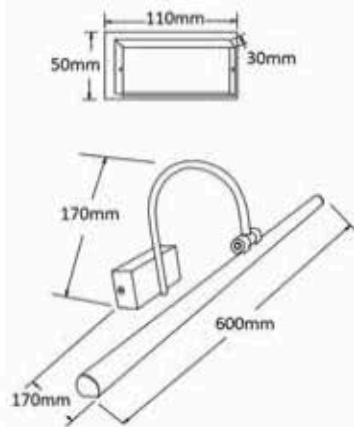

CLT 123

CLT 123W450 GO

CODE: 1400/504
L 450 x W 170 x H 170 mm
12 W LED
960 Lm
3000 K
Ra > 80
180°
IP20

CLT 123W450 BS

CODE: 1400/505
L 450 x W 170 x H 170 mm
12 W LED
960 Lm
3000 K
Ra > 80
180°
IP20

CLT 123W600 GO

CODE: 1400/502
L 600 x W 170 x H 170 mm
16 W LED
1280 Lm
3000 K
Ra > 80
180°
IP20

CLT 123W600 BS

CODE: 1400/503
L 600 x W 170 x H 170 mm
16 W LED
1280 Lm
3000 K
Ra > 80
180°
IP20

Архитектура: плоский ив.
Покрытие: гальваник.
Цвет: бронза, золото.