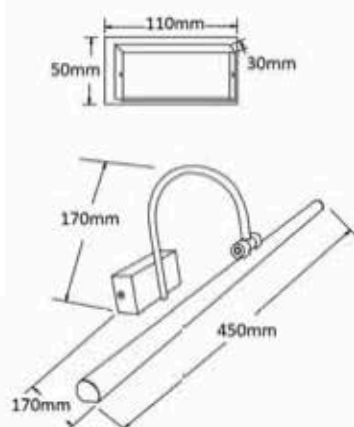

CLT 123

CLT 123W450 GO

CODE: 1400/504
L 450 x W 170 x H 170 mm
12 W LED
960 Lm
3000 K
Ra > 80
180°
IP20

CLT 123W450 BS

CODE: 1400/505
L 450 x W 170 x H 170 mm
12 W LED
960 Lm
3000 K
Ra > 80
180°
IP20

CLT 123W600 GO

CODE: 1400/502
L 600 x W 170 x H 170 mm
16 W LED
1280 Lm
3000 K
Ra > 80
180°
IP20

CLT 123W600 BS

CODE: 1400/503
L 600 x W 170 x H 170 mm
16 W LED
1280 Lm
3000 K
Ra > 80
180°
IP20

Архитектура: плоский ив.
Покрытие: гальваник.
Цвет: бронза, золото.