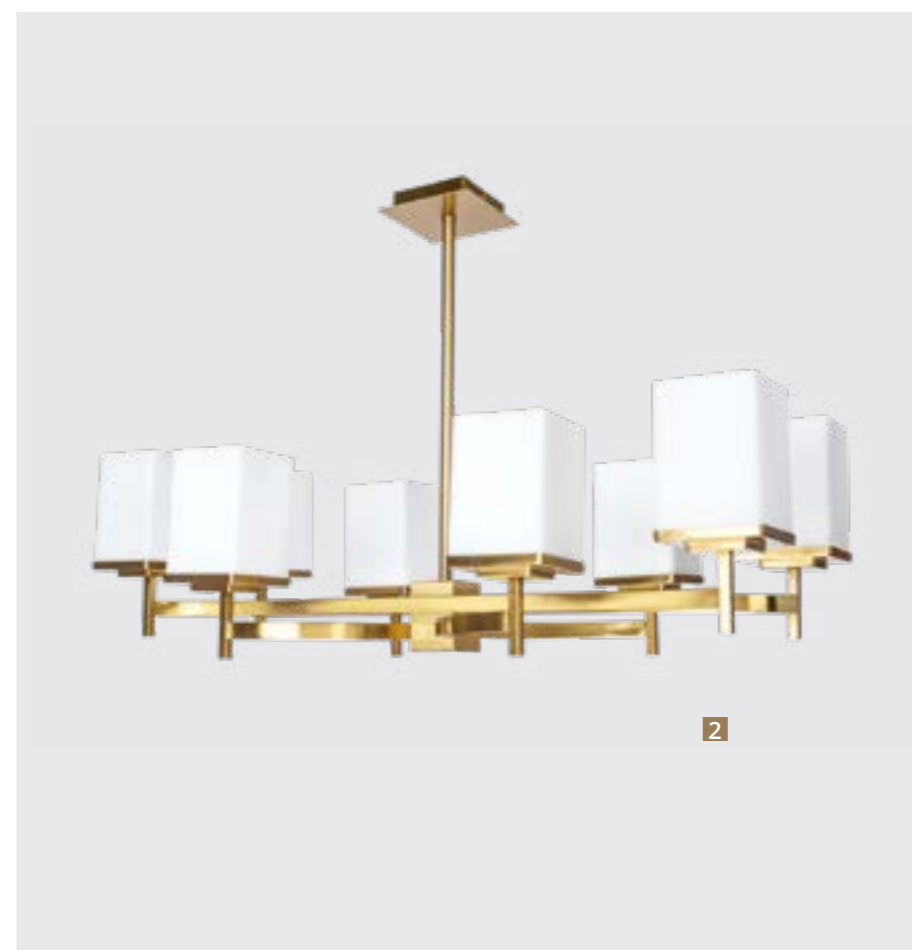

1

2

3

FAWARIS

Frame materials & color: metal plated / brass
 Shade material & color: glass / white

Материал и цвет арматуры: металл гальванизированный / латунь
 Материал и цвет плафонов: стекло / белый

1 4504/17 LM-6