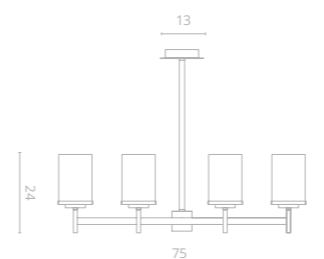

1

2

3

FAWARIS

Frame materials & color: metal plated / brass
 Shade material & color: glass / white

Материал и цвет арматуры: металл гальванизированный / латунь
 Материал и цвет плафонов: стекло / белый

1 4504/17 LM-6

↔75 | ↗35 | ↓24 | 31^{max}
 ⚡ 6x60W E27

2 4504/17 LM-8

↔88 | ↗45 | ↓27 | 31^{max}
 ⚡ 8x60W E27

3 4504/17 AP-1

↔10 | ↗18 | ↓23
 ⚡ 1x60W E27