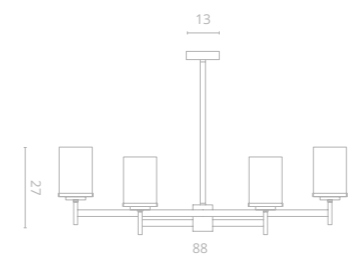

1

2

3

FAWARIS

Frame materials & color: metal plated / brass
 Shade material & color: glass / white

Материал и цвет арматуры: металл гальванизированный / латунь
 Материал и цвет плафонов: стекло / белый

1 4504/17 LM-6

↔75 | ↗35 | ↓24 | 31^{max}
 ⚡ 6x60W E27

2 4504/17 LM-8

↔88 | ↗45 | ↓27 | 31^{max}
 ⚡ 8x60W E27

3 4504/17 AP-1

↔10 | ↗18 | ↓23
 ⚡ 1x60W E27