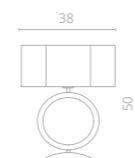

CONTRALTO

Frame materials & color: stainless steel / chrome
 Shade material & color: fabric / white

Материал и цвет арматуры: нержавеющая сталь / хром
 Материал и цвет плафонов: ткань / белый

1 4069/02 LM-5

∅60 | ↑40 | 50^{max}
 ⚡ 5x40W E14

2 4069/02 PN-1

↔38 | ↗30 | ↑150
 ⚡ 1x60W E27

3 4069/02 TL-1

↔38 | ↗20 | ↑50
 ⚡ 1x60W E27

4 4069/02 AP-1

↔20 | ↗17 | ↑24
 ⚡ 1x40W E14

5 4069/02 AP-2

↔20 | ↗17 | ↑24
 ⚡ 1x40W E14