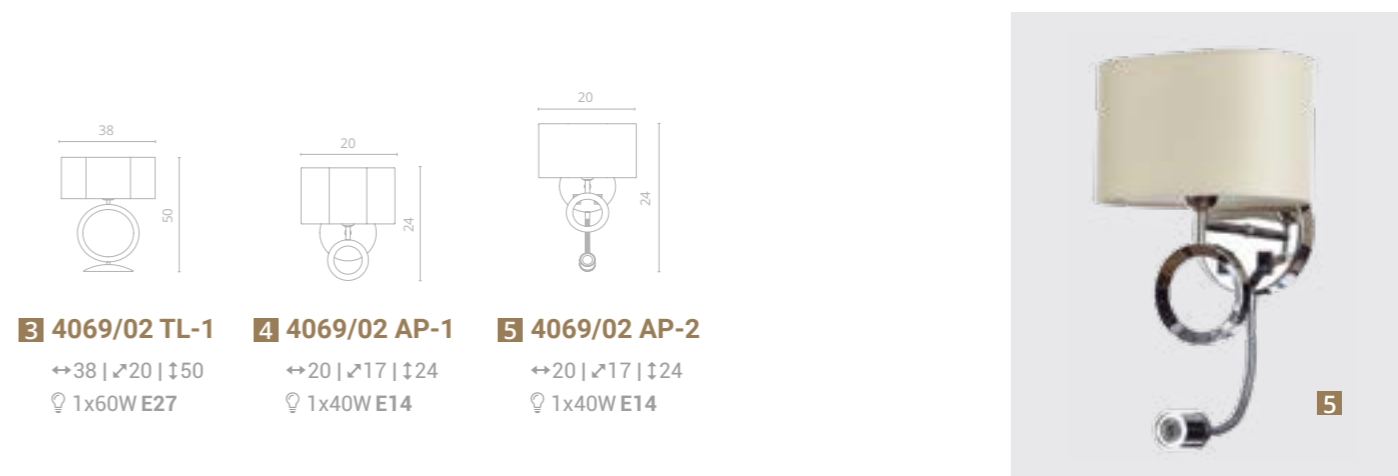

CONTRALTO

Frame materials & color: stainless steel / chrome
 Shade material & color: fabric / white

Материал и цвет арматуры: нержавеющая сталь / хром
 Материал и цвет плафонов: ткань / белый

1 4069/02 LM-5

∅60 | ↑40 | 50^{max}
 ⚡ 5x40W E14

2 4069/02 PN-1

↔38 | ↗30 | ↑150
 ⚡ 1x60W E27

3 4069/02 TL-1

↔38 | ↗20 | ↑50
 ⚡ 1x60W E27

4 4069/02 AP-1

↔20 | ↗17 | ↑24
 ⚡ 1x40W E14

5 4069/02 AP-2

↔20 | ↗17 | ↑24
 ⚡ 1x40W E14