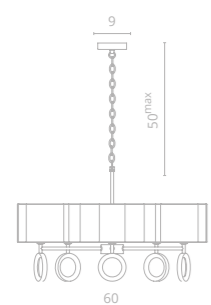

CONTRALTO

Frame materials & color: stainless steel / chrome
 Shade material & color: fabric / white

Материал и цвет арматуры: нержавеющая сталь / хром
 Материал и цвет плафонов: ткань / белый

1 4069/02 LM-5

∅60 | ↑40 | 50^{max}
 ⚡ 5x40W E14

2 4069/02 PN-1

↔38 | ↗30 | ↑150
 ⚡ 1x60W E27

3 4069/02 TL-1

↔38 | ↗20 | ↑50
 ⚡ 1x60W E27

4 4069/02 AP-1

↔20 | ↗17 | ↑24
 ⚡ 1x40W E14

5 4069/02 AP-2

↔20 | ↗17 | ↑24
 ⚡ 1x40W E14