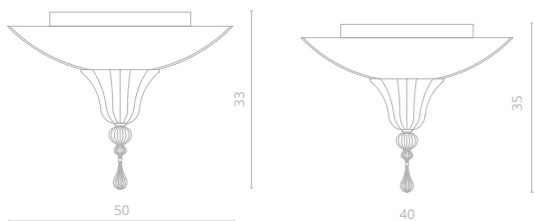

GOCCIA

Frame materials & color: metal plated / chrome
 Shade material & color: crystal / clear
 Материал и цвет арматуры: металл гальванизированный / хром
 Материал и цвет плафонов: хрусталь / прозрачный

1 4020/02 PL-3
 ø50 | 133
 3x60W E14

2 4020/02 PL-2
 ø40 | 135
 2x60W E14