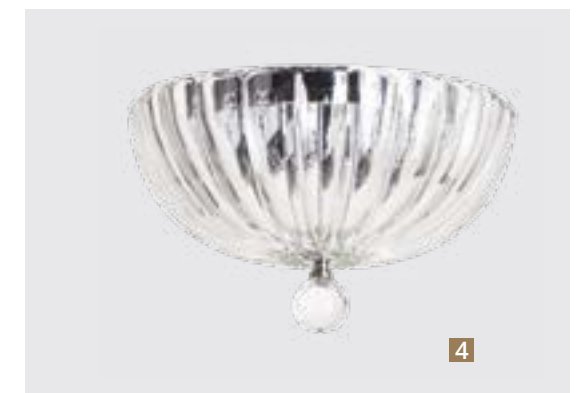

LIANTO

Frame materials & color: metal plated / chrome
 Shade material & color: crystal / clear, cognac

Материал и цвет арматуры: металл гальванизированный / хром
 Материал и цвет плафонов: хрусталь / прозрачный, коньяк

1 4011/02 PL-3
 ø40 | 17
 3x60W E14

2 4010/02 PL-3
 ø40 | 17
 3x60W E14

3 4011/02 PL-2
 ø30 | 17
 2x60W E14

4 4010/02 PL-2
 ø30 | 17
 2x60W E14