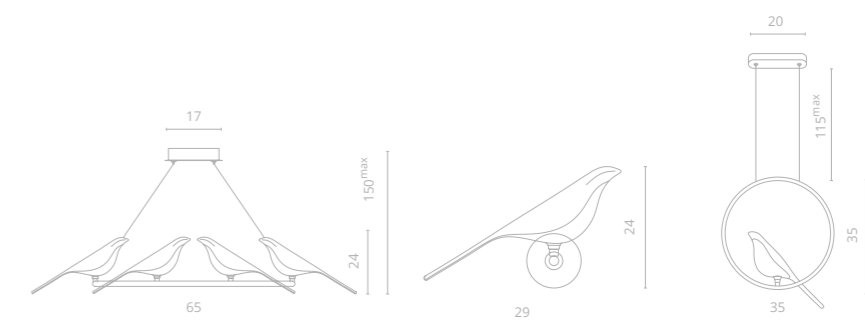

1

2

3

Frame materials & color: metal painted / black, brass
Shade material & color: acrylic / white

Материал и цвет арматуры: металл крашенный / черный, латунь
Материал и цвет плафонов: пластик / белый

1 1188/06 LM-42