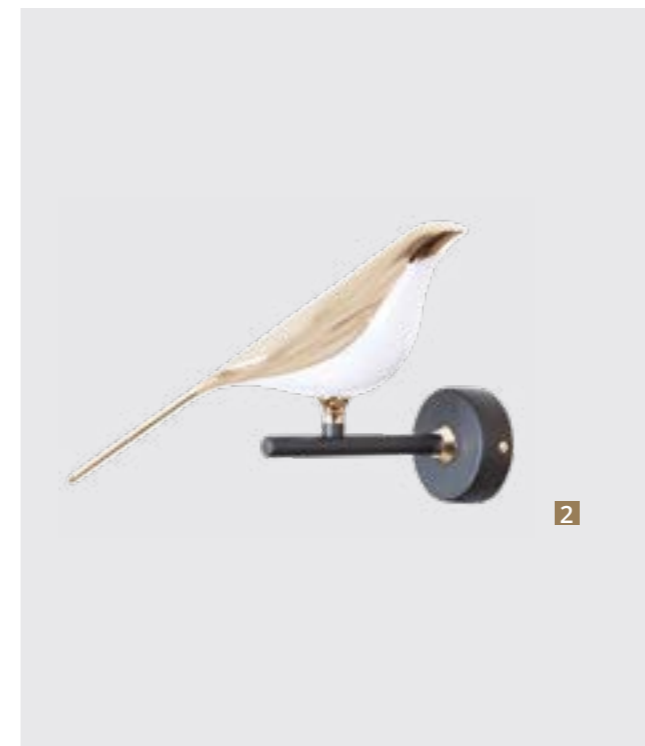

SUMMER

Коллекция SUMMER воплощает элегантность и минимализм в необычном прочтении. Яркий дизайн в виде птиц, плавные линии, возможность направлять свет в нужную сторону, создавая светодиодные акценты – все это станет украшением интерьера.

1

2

3

Frame materials & color: metal painted / black, brass
Shade material & color: acrylic / white

Материал и цвет арматуры: металл крашенный / черный, латунь
Материал и цвет плафонов: пластик / белый

1 1188/06 LM-42