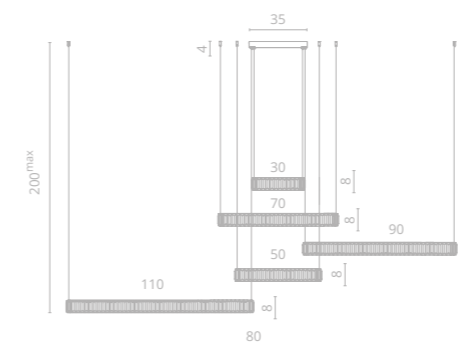

RENATA

Frame materials & color: metal plated / chrome, brass
 Shade material & color: crystal / clear

Материал и цвет арматуры: металл гальванизированный / хром, латунь
 Материал и цвет плафонов: хрусталь / прозрачный

Видео

1 1135/17 SP-195
 ∅233,5 | 18 | 200^{max}
 171W LED
 8550Lm 3000K
 CRI≥80 Bulb incl.

2 1135/17 SP-47
 ∅80 | 17 | 150^{max}
 47W LED
 2400Lm 3000K
 CRI≥80 Bulb incl.

3 1135/17 AP-10
 ∅33 | ∅21 | 18
 12W LED
 600Lm 3000K
 CRI≥80 Bulb incl.