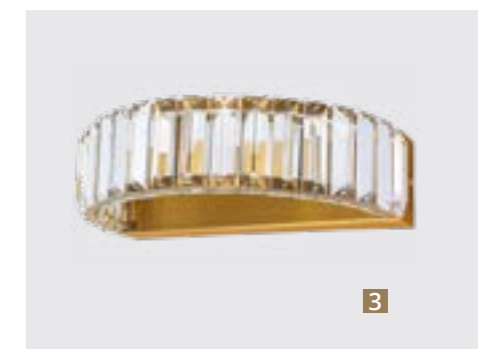

RENATA

Frame materials & color: metal plated / chrome, brass
 Shade material & color: crystal / clear

Материал и цвет арматуры: металл гальванизированный / хром, латунь
 Материал и цвет плафонов: хрусталь / прозрачный

Видео

1 1135/17 SP-195
 ∅233,5 | 18 | 200^{max}
 171W LED
 8550Lm 3000K
 CRI≥80 Bulb incl.

2 1135/17 SP-47
 ∅80 | 17 | 150^{max}
 47W LED
 2400Lm 3000K
 CRI≥80 Bulb incl.

3 1135/17 AP-10
 ∅33 | ∅21 | 18
 12W LED
 600Lm 3000K
 CRI≥80 Bulb incl.