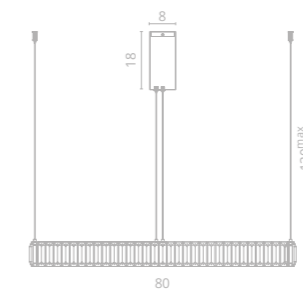

RENATA

Frame materials & color: metal plated / chrome, brass
 Shade material & color: crystal / clear

Материал и цвет арматуры: металл гальванизированный / хром, латунь
 Материал и цвет плафонов: хрусталь / прозрачный

Видео

1 1135/17 SP-195
 ∅233,5 | 18 | 200^{max}
 171W LED
 8550Lm 3000K
 CRI≥80 Bulb incl.

2 1135/17 SP-47
 ∅80 | 17 | 150^{max}
 47W LED
 2400Lm 3000K
 CRI≥80 Bulb incl.

3 1135/17 AP-10
 ∅33 | ∅21 | 18
 12W LED
 600Lm 3000K
 CRI≥80 Bulb incl.