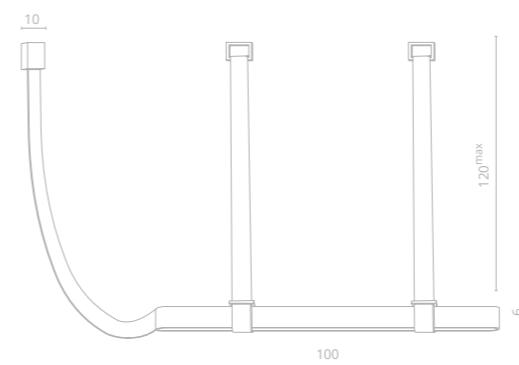

1238/04 SP-33

↔ 100 | 2 | 16 | 120^{max}

Ⓔ 1x33W LED
 1650Lm 4000K
 CRI≥80 Bulb incl.

CELLA