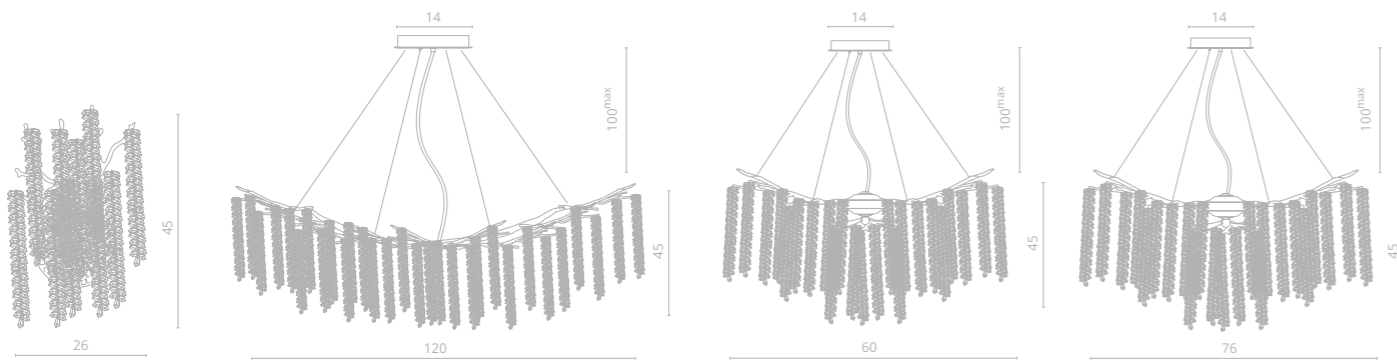

2

3

1

4

1 3134/01 AP-2

↔26 | ↗16 | †45  
 ♪ 2x40W G9

2 3134/01 SP-14

↔120 | ↗50 | †45 | 100<sup>max</sup>  
 ♪ 14x40W G9

3 3134/01 SP-8

∅60 | †45 | 100<sup>max</sup>  
 ♪ 8x40W G9

4 3134/01 SP-10

∅76 | †45 | 100<sup>max</sup>  
 ♪ 10x40W G9