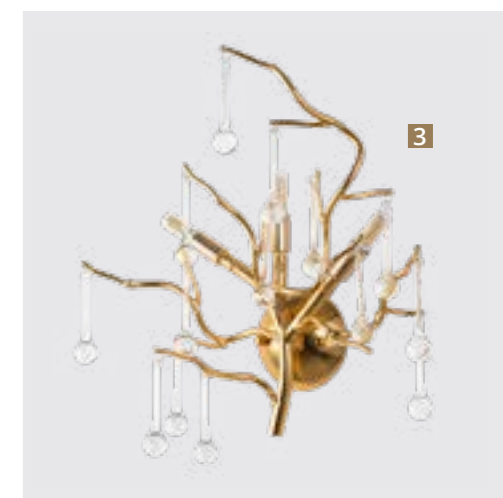

1

2

Frame materials & color: aluminum, metal plated / silver, gold
 Shade material & color: glass / clear, gold

Материал и цвет арматуры: алюминий, металл гальванизированный / серебро, золото
 Материал и цвет плафонов: стекло / прозрачный, золото

3

1 3132/01 SP-10

∅80 | 150 | 100^{max}
 10x40W G9

2 3132/01 SP-13

120 | 14 | 100^{max} | 50
 13x40W G9

3 3132/01 AP-3

32 | 18 | 40 | 18
 3x40W G9