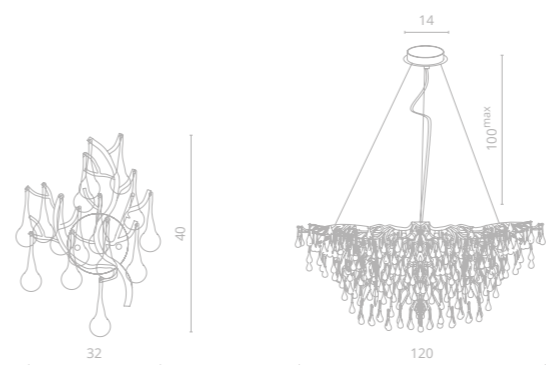

4

6

Frame materials & color: aluminum, metal plated / silver, gold
 Shade material & color: glass / clear, gold

Материал и цвет арматуры: алюминий, металл гальванизированный / серебро, золото
 Материал и цвет плафонов: стекло / прозрачный, золото

5

4 3132/26 SP-10

∅80 | ↑50 | 100^{max}
 ⚡ 10x40W G9

5 3132/26 AP-3

↔32 | ↑18 | ↑40
 ⚡ 3x40W G9

6 3132/26 SP-13 (стр. 80)

↔120 | ↑50 | ↑50 | 100^{max}
 ⚡ 13x40W G9