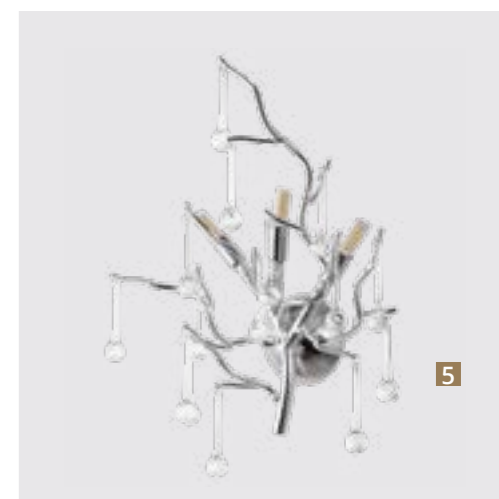

4

6

Frame materials & color: aluminum, metal plated / silver, gold
 Shade material & color: glass / clear, gold

Материал и цвет арматуры: алюминий, металл гальванизированный / серебро, золото
 Материал и цвет плафонов: стекло / прозрачный, золото

5

4 3132/26 SP-10

∅80 | ↑50 | 100^{max}
 ⚡ 10x40W G9

5 3132/26 AP-3

↔32 | ↑18 | ↑40
 ⚡ 3x40W G9

6 3132/26 SP-13 (стр. 80)

↔120 | ↑50 | ↑50 | 100^{max}
 ⚡ 13x40W G9