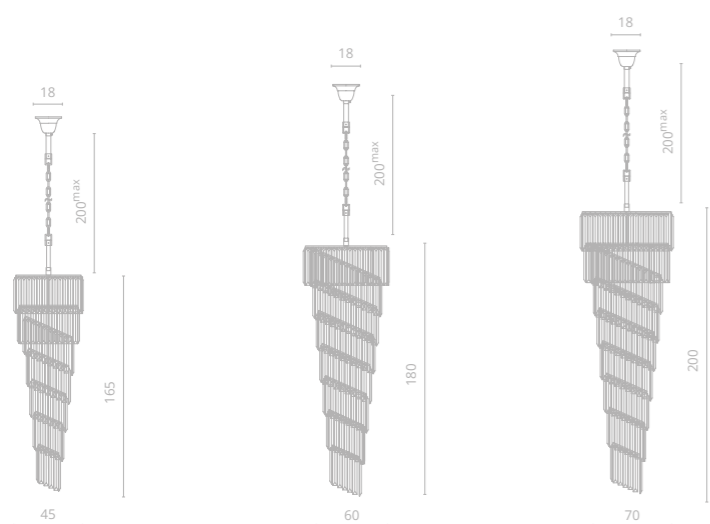

Frame materials & color: metal painted / black gold
 Shade material & color: crystal / clear

Материал и цвет арматуры: металл крашенный / черно-золотой
 Материал и цвет плафонов: хрусталь / прозрачный

1 3011/01 SP-11

∅45 | ↑165 | 200^{max}
 ⚡ 11x40W E14
 ⚙ 39

2 3011/01 SP-15

∅60 | ↑180 | 200^{max}
 ⚡ 15x40W E14
 ⚙ 24

3 3011/01 SP-18

∅70 | ↑200 | 200^{max}
 ⚡ 18x40W E14
 ⚙ 61

CHARLOTTE

Роскошная коллекция Charlotte в классическом стиле станет украшением просторных холлов и лестничных пролетов. Каскады прозрачного хрусталя водопадом спускаются по основанию, образуя легкий и элегантный силуэт.

CHARLOTTE