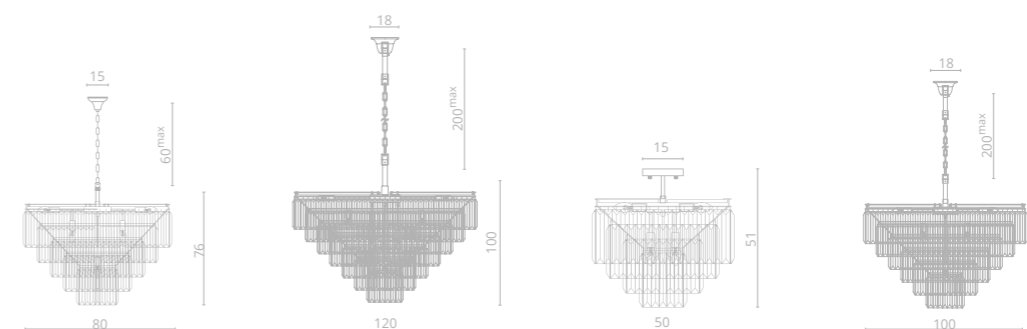

2

3

NOVA black gold

4

Frame materials & color: metal plated, metal painted / chrome, black gold
 Shade material & color: crystal / multicolored, clear

Материал и цвет арматуры: металл гальванизированный, металл крашенный / хром, черно-золотой
 Материал и цвет плафонов: хрусталь / разноцветный, прозрачный

1 3001/01 LM-13

∅80 | ↑76 | 60^{max}
 ⚡ 13x40W E14
 839

2 3001/01 LM-25

∅120 | ↑100 | 200^{max}
 ⚡ 25x40W E14
 886

3 3001/01 PL-9

∅50 | ↑51
 ⚡ 9x40W E14
 820

4 3001/01 LM-16

∅100 | ↑85 | 200^{max}
 ⚡ 16x40W E14
 863