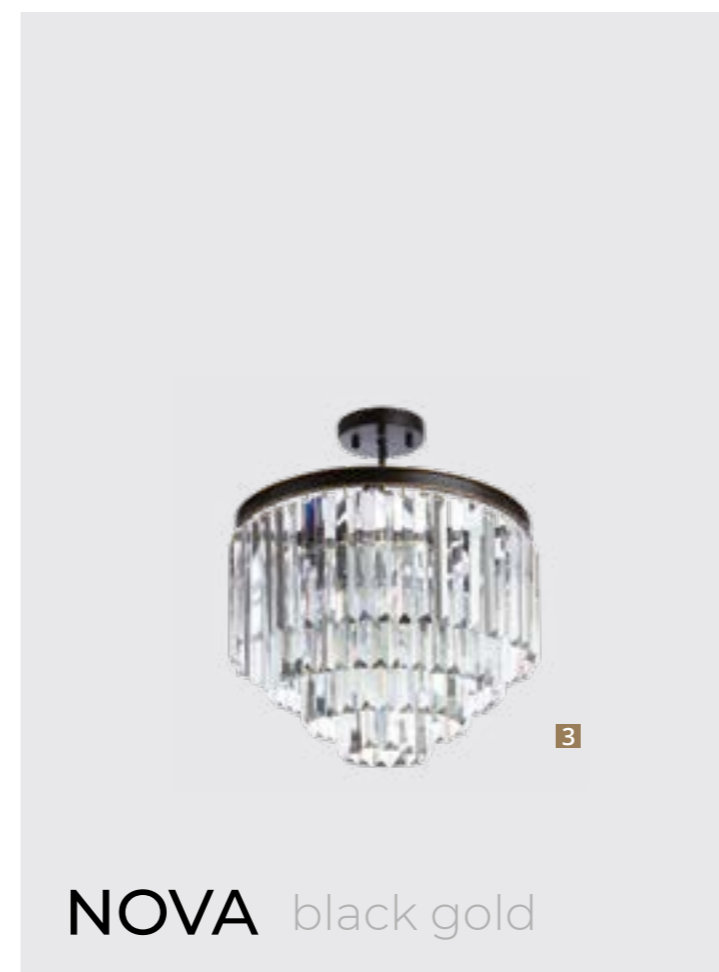

2

3

NOVA black gold

4

Frame materials & color: metal plated, metal painted / chrome, black gold
 Shade material & color: crystal / multicolored, clear

Материал и цвет арматуры: металл гальванизированный, металл крашенный / хром, черно-золотой
 Материал и цвет плафонов: хрусталь / разноцветный, прозрачный

1 3001/01 LM-13

∅80 | ↑76 | 60^{max}
 ⚡ 13x40W E14
 839

2 3001/01 LM-25

∅120 | ↑100 | 200^{max}
 ⚡ 25x40W E14
 886

3 3001/01 PL-9

∅50 | ↑51
 ⚡ 9x40W E14
 820

4 3001/01 LM-16

∅100 | ↑85 | 200^{max}
 ⚡ 16x40W E14
 863