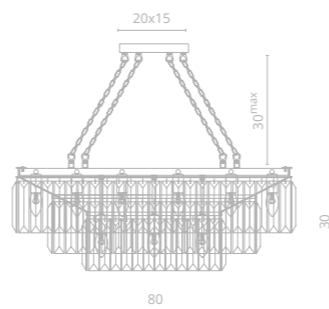

1

NOVA chrome

Frame materials & color: metal plated, metal painted / chrome, black gold
 Shade material & color: crystal / multicolored, clear

Материал и цвет арматуры: металл гальванизированный, металл крашенный / хром, черно-золотой
 Материал и цвет плафонов: хрусталь / разноцветный, прозрачный

NOVA

1 3001/02 SP-15

↔80 | ↗50 | ↓30 | 30^{max}

💡 15x40W E14

⊕20