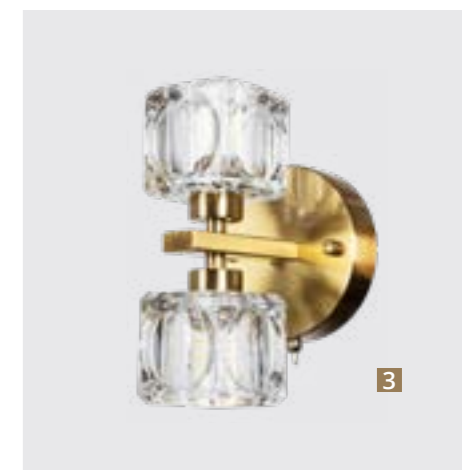

ALESSANDRO

1

2

Frame materials & color: metal plated / brass
Shade material & color: glass / clear

Материал и цвет арматуры: металл гальванизированный / латунь
Материал и цвет плафонов: стекло / прозрачный

Видео

3

1 7205/17 SP-10

↔82 | ↗9 | ↓20 | 130^{max}
💡 10x40W G9

2 7205/17 LM-24

∅72 | ↑20 | 130^{max}
💡 24x40W G9

3 7205/17 AP-2

↔14 | ↗12 | ↓20
💡 2x40W G9