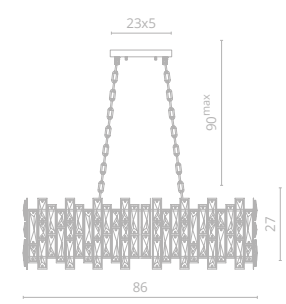

Frame materials & color: metal plated / gold  
 Shade material & color: crystal / clear  
 Материал и цвет арматуры: металл гальванизированный / золото  
 Материал и цвет плафонов: хрусталь / прозрачный

**1 1684/01 LM-10 (стр. 116)**  
 ∅62 | ∟27 | 90<sup>max</sup>  
 ⚡ 10x60W E14

**2 1684/01 AP-1**  
 ↔17 | ∟13 | ∟27  
 ⚡ 2x60W E14

**3 1684/01 SP-10**  
 ↔34 | ∟86 | ∟27 | 90<sup>max</sup>  
 ⚡ 10x60W E14  
 ⚡