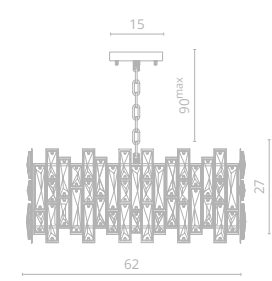

**1 1684/01 LM-10 (стр. 116)**  
 ∅62 | ∟27 | 90<sup>max</sup>  
 ⚡ 10x60W E14

**2 1684/01 AP-1**  
 ↔17 | ∟13 | ∟27  
 ⚡ 2x60W E14

**3 1684/01 SP-10**  
 ↔34 | ∟86 | ∟27 | 90<sup>max</sup>  
 ⚡ 10x60W E14  
 ⚡