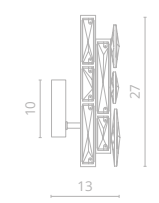

**1 1684/01 LM-10 (стр. 116)**  
 ∅62 | ∟27 | 90<sup>max</sup>  
 ⚡ 10x60W E14

**2 1684/01 AP-1**  
 ↔17 | ∟13 | ∟27  
 ⚡ 2x60W E14

**3 1684/01 SP-10**  
 ↔34 | ∟86 | ∟27 | 90<sup>max</sup>  
 ⚡ 10x60W E14  
 ⚡