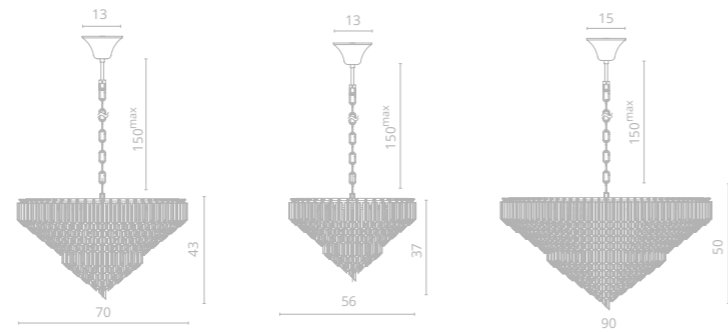

# FRIZZANTE

Frame materials & color: metal plated / gold  
 Shade material & color: crystal / gold, frosted, clear  
 Материал и цвет арматуры: металл гальванизированный / золото  
 Материал и цвет плафонов: хрусталь / золото, матовый, прозрачный

Видео

1 1683/01 LM-10

∅70 | 143 | 150<sup>max</sup>  
 ⚡ 10x60W E14  
 ⚙ 24

2 1683/01 LM-7

∅56 | 137 | 150<sup>max</sup>  
 ⚡ 7x60W E14

3 1683/01 LM-16

∅90 | 150 | 150<sup>max</sup>  
 ⚡ 16x60W E14  
 ⚙ 40

3