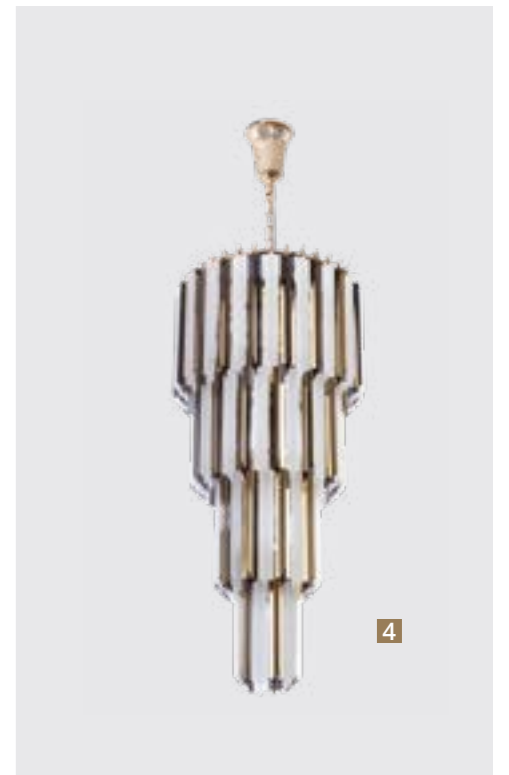

1

2

1 1681/01 LM-7
 ∅70 | 150 | 150^{max}
 7x60W E14

2 1681/01 AP-1
 ∅23 | 14 | 30
 1x60W E14

3

3 1681/01 LM-9
 ∅72 | 165 | 150^{max}
 9x60W E14

4 1681/01 SP-9
 ∅38 | 182 | 150^{max}
 9x60W E14

4