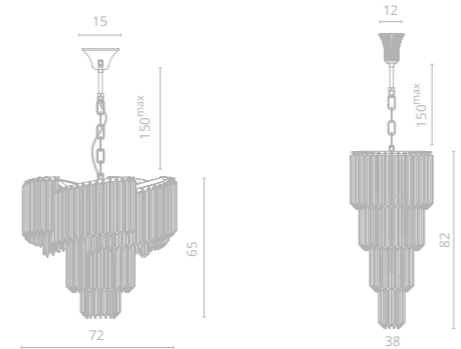

1

2

1 1681/01 LM-7
 ∅70 | 150 | 150^{max}
 7x60W E14

2 1681/01 AP-1
 ∅23 | 14 | 30
 1x60W E14

3

3 1681/01 LM-9
 ∅72 | 165 | 150^{max}
 9x60W E14

4 1681/01 SP-9
 ∅38 | 182 | 150^{max}
 9x60W E14

4