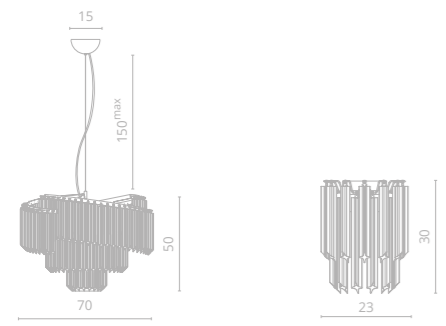

1

2

1 1681/01 LM-7
 ∅70 | 150 | 150^{max}
 7x60W E14

2 1681/01 AP-1
 ∅23 | 14 | 30
 1x60W E14

3

3 1681/01 LM-9
 ∅72 | 165 | 150^{max}
 9x60W E14

4 1681/01 SP-9
 ∅38 | 182 | 150^{max}
 9x60W E14

4