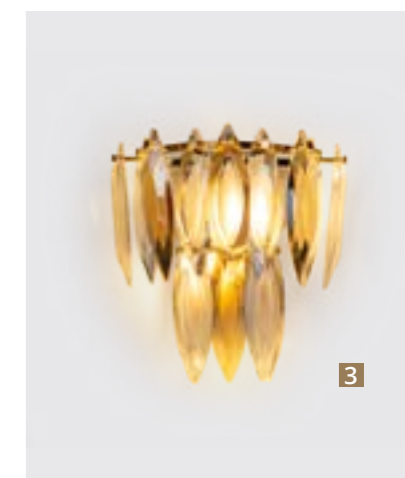

1

2

3

CABRERA

Frame materials & color: metal plated / gold
 Shade material & color: crystal / amber, white, clear
 Материал и цвет арматуры: металл гальванизированный / золото
 Материал и цвет плафонов: хрусталь / янтарный, белый, прозрачный

1 3509/01 LM-12

∅60 | 146 | 100^{max}
 ⚡ 12x60W E14
 ⚙ 20

2 3509/01 LM-15

∅78 | 151 | 100^{max}
 ⚡ 15x60W E14
 ⚙ 35

3 3509/01 AP-2

↔ 30 | ↗ 15 | 128
 ⚡ 2x60W E14
 ⚙