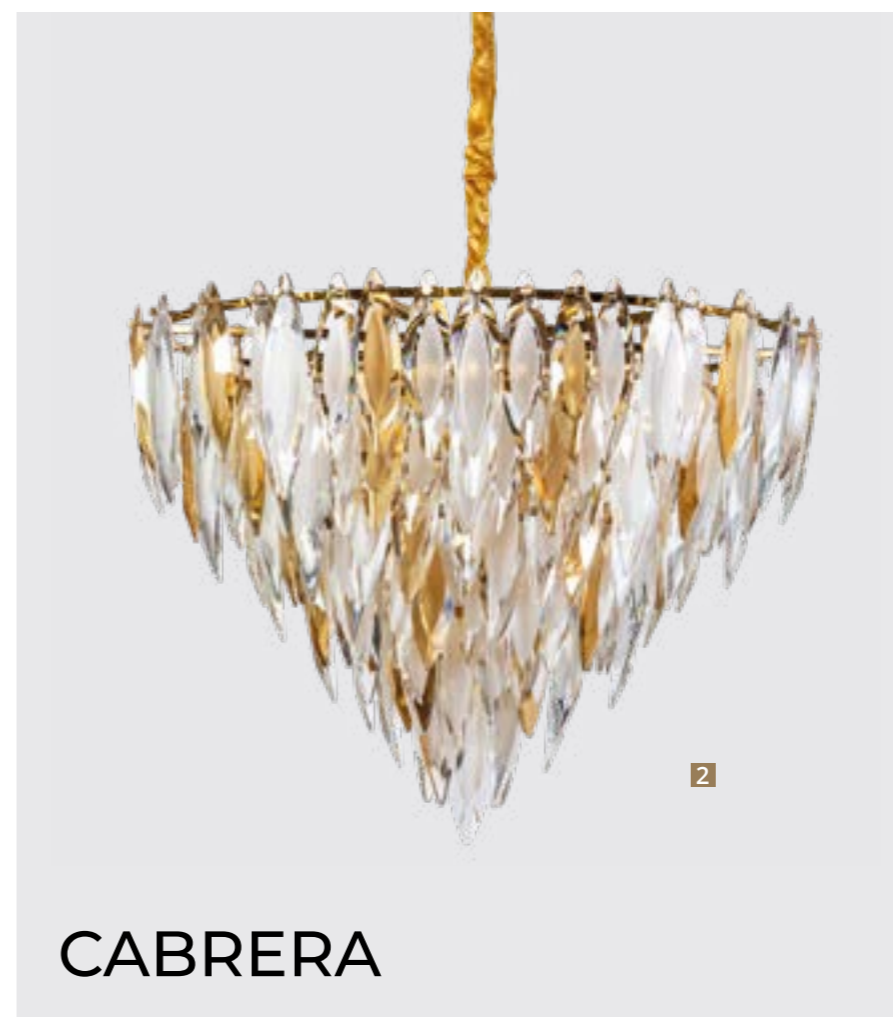

1

2

3

CABRERA

Frame materials & color: metal plated / gold
 Shade material & color: crystal / amber, white, clear
 Материал и цвет арматуры: металл гальванизированный / золото
 Материал и цвет плафонов: хрусталь / янтарный, белый, прозрачный

1 3509/01 LM-12

∅60 | 146 | 100^{max}
 ⚡ 12x60W E14
 ⚙ 20

2 3509/01 LM-15

∅78 | 151 | 100^{max}
 ⚡ 15x60W E14
 ⚙ 35

3 3509/01 AP-2

↔ 30 | ↗ 15 | 128
 ⚡ 2x60W E14
 ⚙