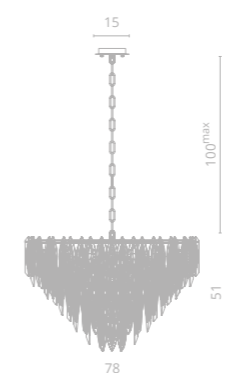

1

2

3

CABRERA

Frame materials & color: metal plated / gold
 Shade material & color: crystal / amber, white, clear
 Материал и цвет арматуры: металл гальванизированный / золото
 Материал и цвет плафонов: хрусталь / янтарный, белый, прозрачный

1 3509/01 LM-12

∅60 | 146 | 100^{max}
 ⚡ 12x60W E14
 ⚙ 20

2 3509/01 LM-15

∅78 | 151 | 100^{max}
 ⚡ 15x60W E14
 ⚙ 35

3 3509/01 AP-2

↔ 30 | ↗ 15 | 128
 ⚡ 2x60W E14
 ⚙