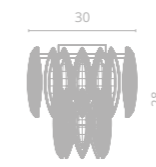

1

2

3

CABRERA

Frame materials & color: metal plated / gold
 Shade material & color: crystal / amber, white, clear
 Материал и цвет арматуры: металл гальванизированный / золото
 Материал и цвет плафонов: хрусталь / янтарный, белый, прозрачный

1 3509/01 LM-12

∅60 | 146 | 100^{max}
 ⚡ 12x60W E14
 ⚙ 20

2 3509/01 LM-15

∅78 | 151 | 100^{max}
 ⚡ 15x60W E14
 ⚙ 35

3 3509/01 AP-2

↔ 30 | ↗ 15 | 128
 ⚡ 2x60W E14
 ⚙