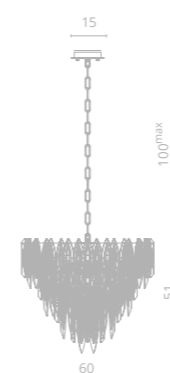

1

2

3

CABRERA

Frame materials & color: metal plated / gold
 Shade material & color: crystal / amber, white, clear
 Материал и цвет арматуры: металл гальванизированный / золото
 Материал и цвет плафонов: хрусталь / янтарный, белый, прозрачный

1 3509/01 LM-12

∅60 | 146 | 100^{max}
 ⚡ 12x60W E14
 ⚙ 20

2 3509/01 LM-15

∅78 | 151 | 100^{max}
 ⚡ 15x60W E14
 ⚙ 35

3 3509/01 AP-2

↔ 30 | ↗ 15 | 128
 ⚡ 2x60W E14
 ⚙