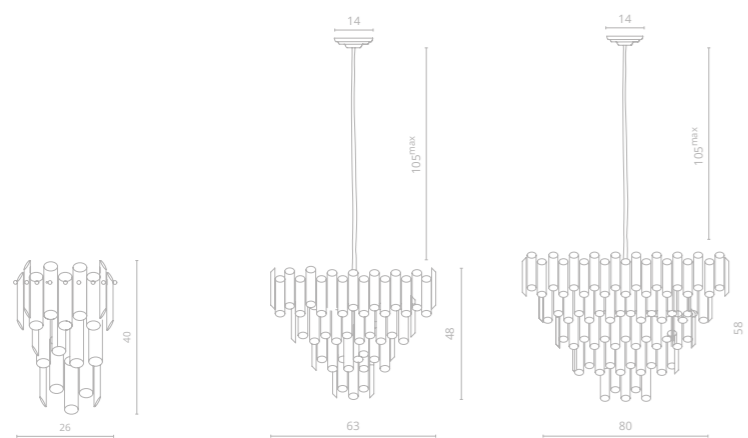

4

5

6

Frame materials & color: metal plated / chrome, brass
 Shade material & color: crystal / clear

Материал и цвет арматуры: металл гальванизированный / хром, латунь
 Материал и цвет плафонов: хрусталь / прозрачный

4 3511/02 AP-3

↔26 | ↑40
 ⚡ 3x60W E14

5 3511/02 LM-8

∅63 | ↑48 | 105^{max}
 ⚡ 8x60W E14

6 3511/02 LM-16

∅80 | ↑58 | 105^{max}
 ⚡ 16x60W E14