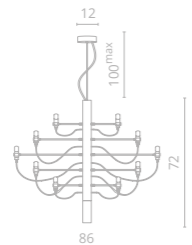

# MOLTO

Frame materials & color: metal plated / chrome  
 Материал и цвет арматуры: металл гальванизированный / хром

**1 8030/02 LM-50**  
 Ø110 | 86 | 100<sup>max</sup>  
 ⚡ 50x15W E14  
 Bulb incl.

**2 8030/02 LM-30**  
 Ø86 | 72 | 100<sup>max</sup>  
 ⚡ 30x15W E14  
 Bulb incl.

**3 8030/02 LM-18**  
 Ø60 | 45 | 110<sup>max</sup>  
 ⚡ 18x15W E14  
 Bulb incl.