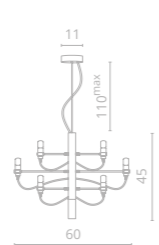

# MOLTO

Frame materials & color: metal plated / chrome  
 Материал и цвет арматуры: металл гальванизированный / хром

**1 8030/02 LM-50**  
 Ø110 | 86 | 100<sup>max</sup>  
 ⚡ 50x15W E14  
 Bulb incl.

**2 8030/02 LM-30**  
 Ø86 | 72 | 100<sup>max</sup>  
 ⚡ 30x15W E14  
 Bulb incl.

**3 8030/02 LM-18**  
 Ø60 | 45 | 110<sup>max</sup>  
 ⚡ 18x15W E14  
 Bulb incl.