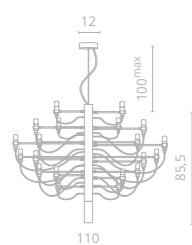

# MOLTO

Frame materials & color: metal plated / chrome  
 Материал и цвет арматуры: металл гальванизированный / хром

**1 8030/02 LM-50**  
 Ø110 | 86 | 100<sup>max</sup>  
 ⚡ 50x15W E14  
 Bulb incl.

**2 8030/02 LM-30**  
 Ø86 | 72 | 100<sup>max</sup>  
 ⚡ 30x15W E14  
 Bulb incl.

**3 8030/02 LM-18**  
 Ø60 | 45 | 110<sup>max</sup>  
 ⚡ 18x15W E14  
 Bulb incl.